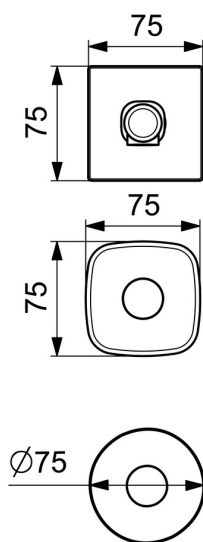

EAN: 4057304006975
static.hansa.com/51162180

- Bad en douche
- Hulpuitrustingen
- Wandmontage
- Chrom

- Vaste uitloop, Gegoten constructie
- CACHE® mousseur geïntegreerd in kraanhuis, Kristalheldere laminaire straal
- Kraanhuis gemaakt van DZR messing
- Vierkante rozet, Ronde rozet, Soft edge rozet

Technische gegevens

Doorstromingseigenschappen

Doorstroomhoeveelheid bij 3 bar **18.0 l/min**

Technische eigenschappen

DN-maat **DN15**
Warmwatertoevoer **max. +80°C**
Werkdruk **0.5-10 bar**
Aansluitmaat **G1/2**
Diameter **24.5 mm**
Lengte / Hoogte **212 mm**
Projection **195 mm**
Materiaal **brass**