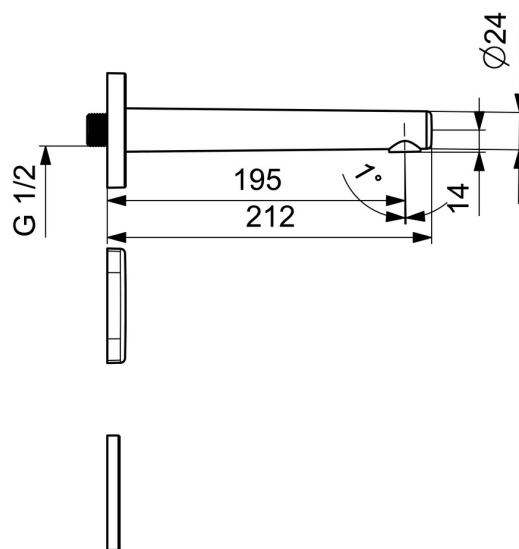

EAN: 4057304006975
static.hansa.com/51162180

- Bad en douche
- Hulpuitrustingen
- Wandmontage
- Chrom

- Vaste uitloop, Gegoten constructie
- CACHE® mousseur geïntegreerd in kraanhuis, Kristalheldere laminaire straal
- Kraanhuis gemaakt van DZR messing
- Vierkante rozet, Ronde rozet, Soft edge rozet

Technische gegevens

Doorstromingseigenschappen

Doorstroomhoeveelheid bij 3 bar **18.0 l/min**

Technische eigenschappen

DN-maat **DN15**
Warmwatertoevoer **max. +80°C**
Werkdruk **0.5-10 bar**
Aansluitmaat **G1/2**
Diameter **24.5 mm**
Lengte / Hoogte **212 mm**
Projection **195 mm**
Materiaal **brass**