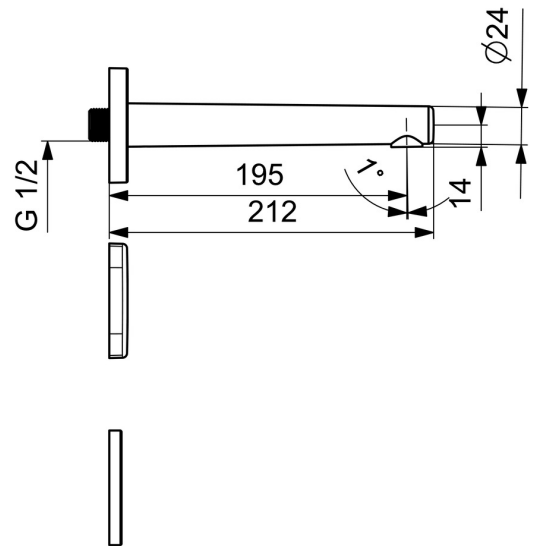

EAN: 4057304006975
static.hansa.com/51162180

- Vasca & doccia
- Accessori
- Montaggio a parete
- Cromo
- Bocca fissa, Costruzione a fusione
- Rompigetto integrato, Getto laminare
- Ottone DZR
- Placca quadrata, Placca rotonda, Placca con angoli smussati

Dati tecnici

Caratteristiche flusso

Portata 3 bar **18.0 l/min**

Caratteristiche tecniche

Misura DN (dimensione nominale) **DN15**
 Fornitura di acqua calda **max. +80°C**
 Pressione di esercizio **0.5-10 bar**
 Misura della connessione **G1/2**
 Diametro **24.5 mm**
 Lunghezza / altezza **212 mm**
 Projection **195 mm**
 Materiale **Ottone**