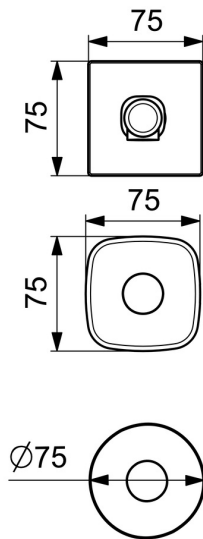

EAN: 4057304006975
static.hansa.com/51162180

- Vasca & doccia
- Accessori
- Montaggio a parete
- Cromo
- Bocca fissa, Costruzione a fusione
- Rompigetto integrato, Getto laminare
- Ottone DZR
- Placca quadrata, Placca rotonda, Placca con angoli smussati

Dati tecnici

Caratteristiche flusso

Portata 3 bar **18.0 l/min**

Caratteristiche tecniche

Misura DN (dimensione nominale) **DN15**
 Fornitura di acqua calda **max. +80°C**
 Pressione di esercizio **0.5-10 bar**
 Misura della connessione **G1/2**
 Diametro **24.5 mm**
 Lunghezza / altezza **212 mm**
 Projection **195 mm**
 Materiale **Ottone**