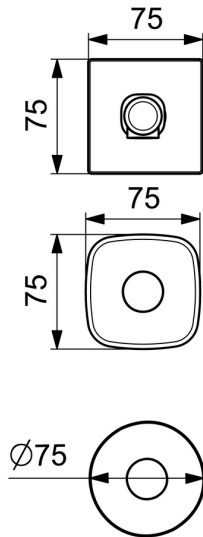

EAN: 4057304006975  
[static.hansa.com/51162180](https://static.hansa.com/51162180)

- Wanne & Dusche
- Zubehör
- Wandmontage
- Chrom
- Feststehender Auslauf, gegossen
- CACHE® Strahlregler, ohne Mundstück direkt in den Armaturenauslauf geschraubt, Kristallklarer Laminarstrahl
- Armaturenkörper aus entzinkungsbeständigem Messing (DZR)
- Rosette eckig, Rosette rund, Rosette soft edge
- Wanneneinlauf

### Durchflusseigenschaften

Durchfluss bei 3 bar **18.0 l/min**

### Technische Eigenschaften

DN-Größe (Nennmaß) **DN15**  
 Warmwasserversorgung **max. +80°C**  
 Arbeitsdruck **0.5-10 bar**  
 Anschlussgröße **G1/2**  
 Durchmesser **24.5 mm**  
 Länge / Höhe **212 mm**  
 Ausladung **195 mm**  
 Werkstoff **Messing**