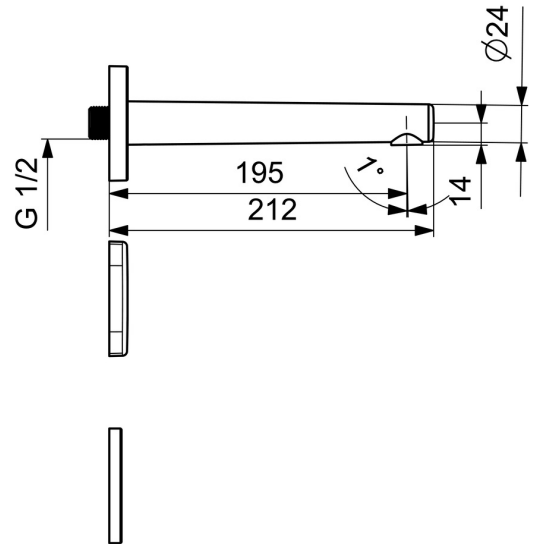

EAN: 4057304006975  
[static.hansa.com/51162180](https://static.hansa.com/51162180)

- Wanne & Dusche
- Zubehör
- Wandmontage
- Chrom
- Feststehender Auslauf, gegossen
- CACHE® Strahlregler, ohne Mundstück direkt in den Armaturenauslauf geschraubt, Kristallklarer Laminarstrahl
- Armaturenkörper aus entzinkungsbeständigem Messing (DZR)
- Rosette eckig, Rosette rund, Rosette soft edge
- Wanneneinlauf

### Durchflusseigenschaften

Durchfluss bei 3 bar **18.0 l/min**

### Technische Eigenschaften

DN-Größe (Nennmaß) **DN15**  
 Warmwasserversorgung **max. +80°C**  
 Arbeitsdruck **0.5-10 bar**  
 Anschlussgröße **G1/2**  
 Durchmesser **24.5 mm**  
 Länge / Höhe **212 mm**  
 Ausladung **195 mm**  
 Werkstoff **Messing**