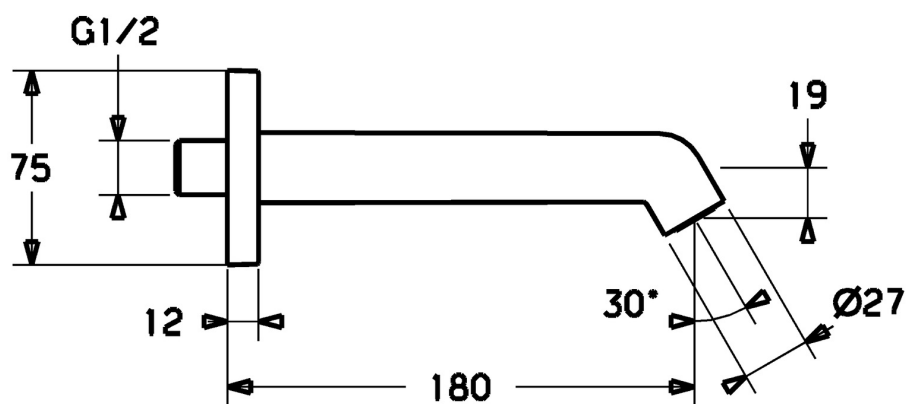

EAN: 4015474173064
static.hansa.com/51162170

- Príslušenstvo
- Nástenná montáž
- Chróm
- Pevné výtokové rameno, Liata konštrukcia
- CACHE® - zapustený aerátor umiestnený priamo vo výtokovom ramene, CASCADE® - aerátor
- Vnútorný závit
- Telo batérie z mosadze DZR
- Štvorcová rozeta

Technické údaje

Technické vlastnosti

Veľkosť DN (menovitý rozmer)	DN15
Spojovacia veľkosť	G1/2
Priemer	27 mm
Projekcion	180 mm
Materiál	Mosadz

Náhradné diely

SP51162170

Názov	Kód
2 Aerator, M24x1 C	59913131
2.1 Kľúč k aerátoru, M24x1	59913134
3 Závit bradavky, G1/2, AF12	59912144
4 Krycí diel, 75x75 mm	59913326
4.1 O-krúžok, d 26x2	59913423
4.2 Kryt príruby Ukončené	59913419
N.I. Skrutka, M5x6, SW2.5	59912617
N.I. Závit bradavky	59913658