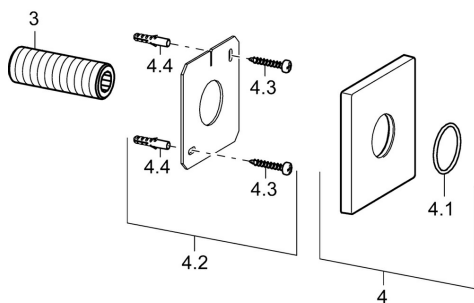

EAN: 4015474173064
static.hansa.com/51162170

- Príslušenstvo
- Nástenná montáž
- Chróm
- Pevné výtokové rameno, Liata konštrukcia
- CACHE® - zapustený aerátor umiestnený priamo vo výtokovom ramene, CASCADE® - aerátor
- Vnútorný závit
- Telo batérie z mosadze DZR
- Štvorcová rozeta

Technické údaje

Technické vlastnosti

Veľkosť DN (menovitý rozmer)	DN15
Spojovacia veľkosť	G1/2
Priemer	27 mm
Projekcion	180 mm
Materiál	Mosadz

Náhradné diely

SP51162170

Názov	Kód
2 Aerator, M24x1 C	59913131
2.1 Kľúč k aerátoru, M24x1	59913134
3 Závit bradavky, G1/2, AF12	59912144
4 Krycí diel, 75x75 mm	59913326
4.1 O-krúžok, d 26x2	59913423
4.2 Kryt príruby Ukončené	59913419
N.I. Skrutka, M5x6, SW2.5	59912617
N.I. Závit bradavky	59913658