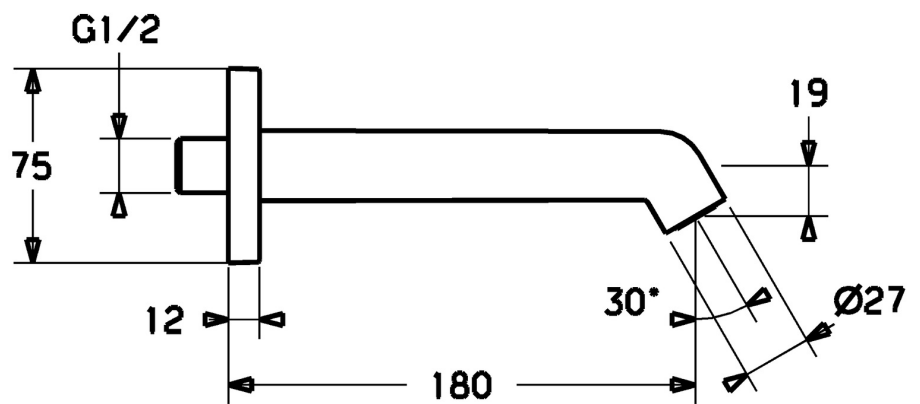

EAN: 4015474173064  
[static.hansa.com/51162170](http://static.hansa.com/51162170)

- Accessori
- Montaggio a parete
- Cromo
- Bocca fissa, Costruzione a fusione
- Rompigetto integrato, Rompigetto Standard
- Filettatura interna
- Ottone DZR
- Placca quadrata

### Caratteristiche tecniche

Misura DN (dimensione nominale)	<b>DN15</b>
Misura della connessione	<b>G1/2</b>
Diametro	<b>27 mm</b>
Projection	<b>180 mm</b>
Materiale	<b>Ottone</b>

#### SP51162170

	Nome	Codice
2	Aeratore, M24x1 C	59913131
2.1	Chiave per aeratore, M24x1	59913134
3	Capezzolo filetto, G1/2, AF12	59912144
4	Piastra, 75x75 mm Cromo	59913326
4.1	O-ring, d 26x2	59913423
4.2	Piastra Fuori produzione	59913419
N.I.	Screw, M5x6, SW2.5	59912617
N.I.	Capezzolo filetto	59913658