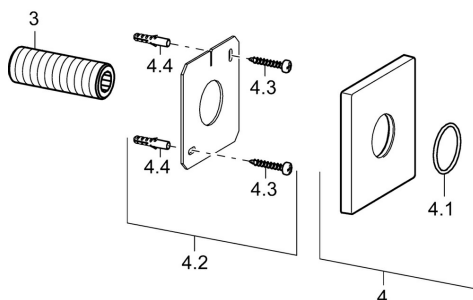

EAN: 4015474173064  
[static.hansa.com/51162170](http://static.hansa.com/51162170)

- Accessori
- Montaggio a parete
- Cromo
- Bocca fissa, Costruzione a fusione
- Rompigetto integrato, Rompigetto Standard
- Filettatura interna
- Ottone DZR
- Placca quadrata

### Caratteristiche tecniche

Misura DN (dimensione nominale)	<b>DN15</b>
Misura della connessione	<b>G1/2</b>
Diametro	<b>27 mm</b>
Projection	<b>180 mm</b>
Materiale	<b>Ottone</b>

#### SP51162170

	Nome	Codice
2	Aeratore, M24x1 C	59913131
2.1	Chiave per aeratore, M24x1	59913134
3	Capezzolo filetto, G1/2, AF12	59912144
4	Piastra, 75x75 mm Cromo	59913326
4.1	O-ring, d 26x2	59913423
4.2	Piastra Fuori produzione	59913419
N.I.	Screw, M5x6, SW2.5	59912617
N.I.	Capezzolo filetto	59913658