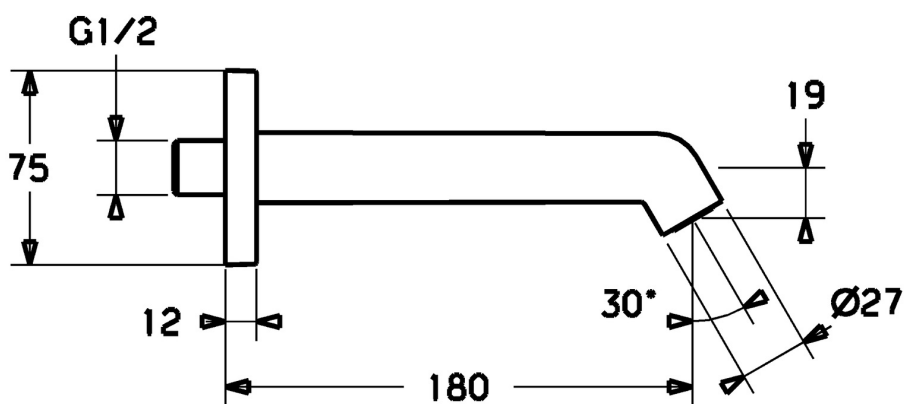

EAN: 4015474173064
static.hansa.com/51162170

- Příslušenství
- Montáž na zeď
- Chrom
- Pevné výtokové rameno, Litá konstrukce
- CACHE® aerátor umístěný přímo ve výtokovém rameni, CASCADE® aerátor
- Vnitřní závit
- Tělo baterie z mosazi DZR
- Čtvercová rozeta

Technické údaje

Technické vlastnosti

Velikost DN (jmenovitý rozměr)	DN15
Velikost přípojky	G1/2
Průměr	27 mm
Projection	180 mm
Materiál	Mosaz

Náhradní díly

SP51162170

Název	Kód
2 Aerátor, M24x1 C	59913131
2.1 Klíč k aerátoru, M24x1	59913134
3 Závit bradavky, G1/2, AF12	59912144
4 Krycí díl, 75x75 mm	59913326
4.1 O-kroužek, d 26x2	59913423
4.2 Kryt příruby Ukončeno	59913419
N.I. Šroub, M5x6, SW2.5	59912617
N.I. Závit bradavky	59913658