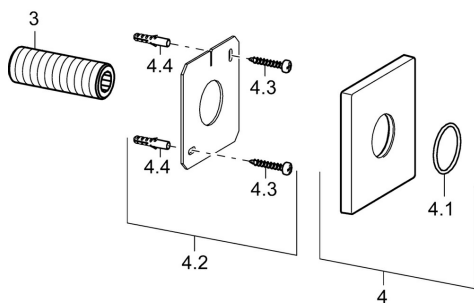

EAN: 4015474173064
static.hansa.com/51162170

- Příslušenství
- Montáž na zeď
- Chrom
- Pevné výtokové rameno, Litá konstrukce
- CACHE® aerátor umístěný přímo ve výtokovém rameni, CASCADE® aerátor
- Vnitřní závit
- Tělo baterie z mosazi DZR
- Čtvercová rozeta

Technické údaje

Technické vlastnosti

Velikost DN (jmenovitý rozměr)	DN15
Velikost přípojky	G1/2
Průměr	27 mm
Projection	180 mm
Materiál	Mosaz

Náhradní díly

SP51162170

Název	Kód
2 Aerátor, M24x1 C	59913131
2.1 Klíč k aerátoru, M24x1	59913134
3 Závit bradavky, G1/2, AF12	59912144
4 Krycí díl, 75x75 mm	59913326
4.1 O-kroužek, d 26x2	59913423
4.2 Kryt příruby Ukončeno	59913419
N.I. Šroub, M5x6, SW2.5	59912617
N.I. Závit bradavky	59913658