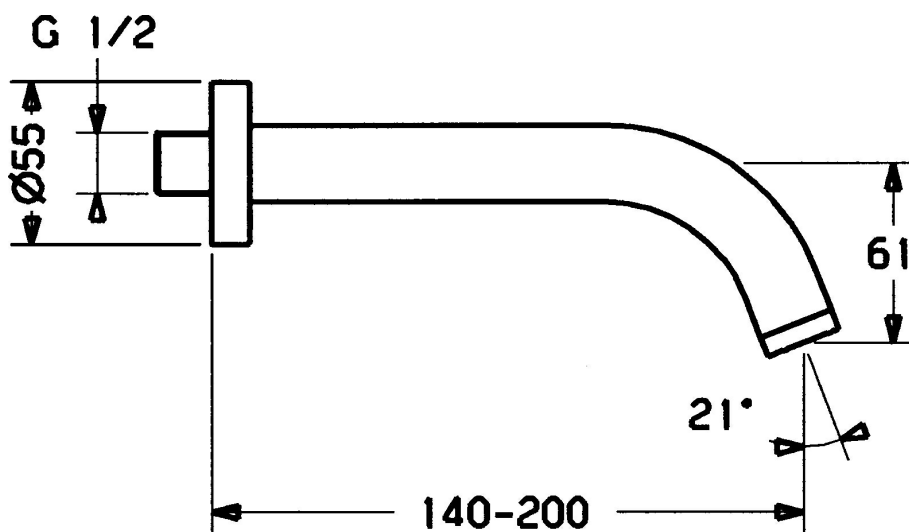

EAN: 4015474060623
static.hansa.com/51162100

- Príslušenstvo
- Nástenná montáž
- Chróm
- CASCADE® - aerátor
- Flexibilná dĺžka / Môže sa skrátiť, Telo batérie z mosadze DZR

Technické údaje

Technické vlastnosti

Velkosť DN (menovitý rozmer)	DN15
Spojovacia veľkosť	G1/2
Projection	200 mm

Náhradné diely

SP51162100

	Názov	Kód
2	Aerator a kľúč, M24x1, (2002-)	59912225
2.1	Aerator, M22/M24	59905873
3	Závit bradavky, G1/2, AF12	59912144
4	Príruba, d 55 mm Ukončené	59912142
5	Kľúč k aerátoru, (2002-)	59912228