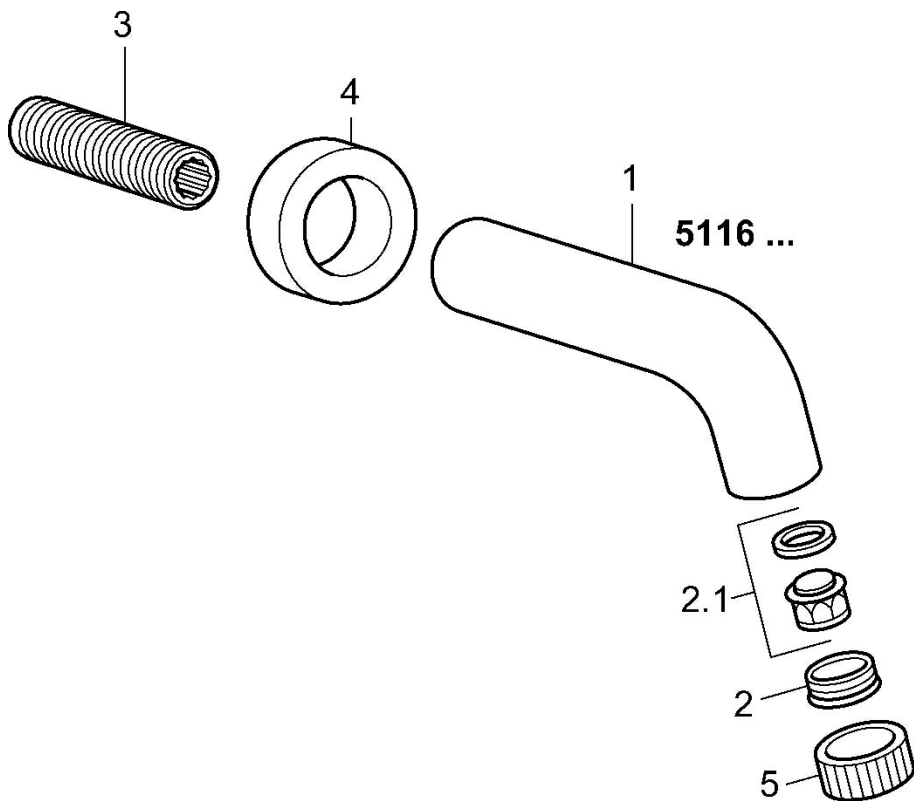

EAN: 4015474060623
static.hansa.com/51162100

- Príslušenstvo
- Nástenná montáž
- Chróm
- CASCADE® - aerátor
- Flexibilná dĺžka / Môže sa skrátiť, Telo batérie z mosadze DZR

Technické údaje

Technické vlastnosti

Velkosť DN (menovitý rozmer)	DN15
Spojovacia veľkosť	G1/2
Projection	200 mm

Náhradné diely

SP51162100

	Názov	Kód
2	Aerator a kľúč, M24x1, (2002-)	59912225
2.1	Aerator, M22/M24	59905873
3	Závit bradavky, G1/2, AF12	59912144
4	Príruba, d 55 mm Ukončené	59912142
5	Kľúč k aerátoru, (2002-)	59912228