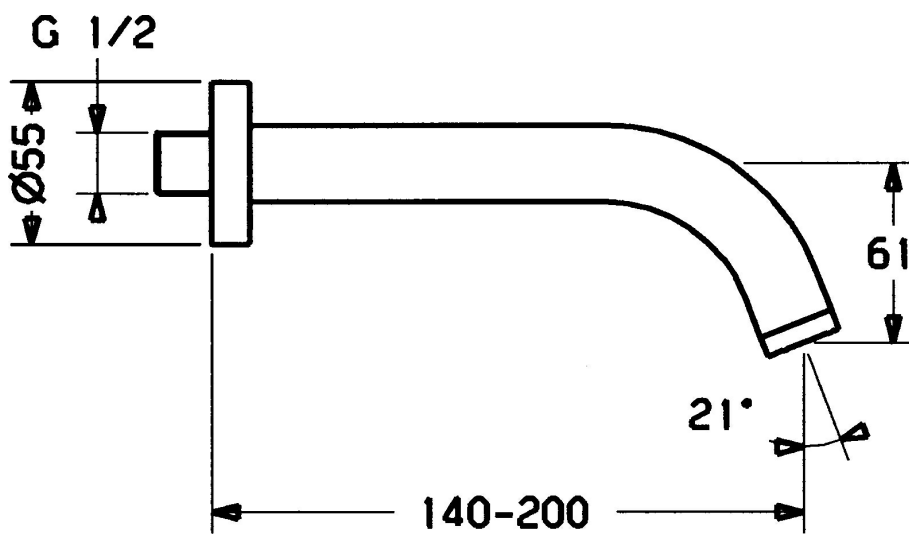

EAN: 4015474060623  
[static.hansa.com/51162100](https://static.hansa.com/51162100)

- Hulpuitrustingen
- Wandmontage
- Chrom
- CASCADE® mousseur
- Kan worden ingekort, Kraanhuis gemaakt van DZR messing

## Technische gegevens

### Technische eigenschappen

DN-maat	DN15
Aansluitmaat	G1/2
Projection	200 mm

### SP51162100

	Naam	Code
2	Mousseur en sleutel, M24x1, (2002-) Chroom	59912225
2.1	Mousseur, M22/M24	59905873
3	Schroefdraad tepel, G1/2, AF12	59912144
4	Flens, d 55 mm Chroom Stopgezet	59912142
5	Schuimstralersleutel, (2002-)	59912228