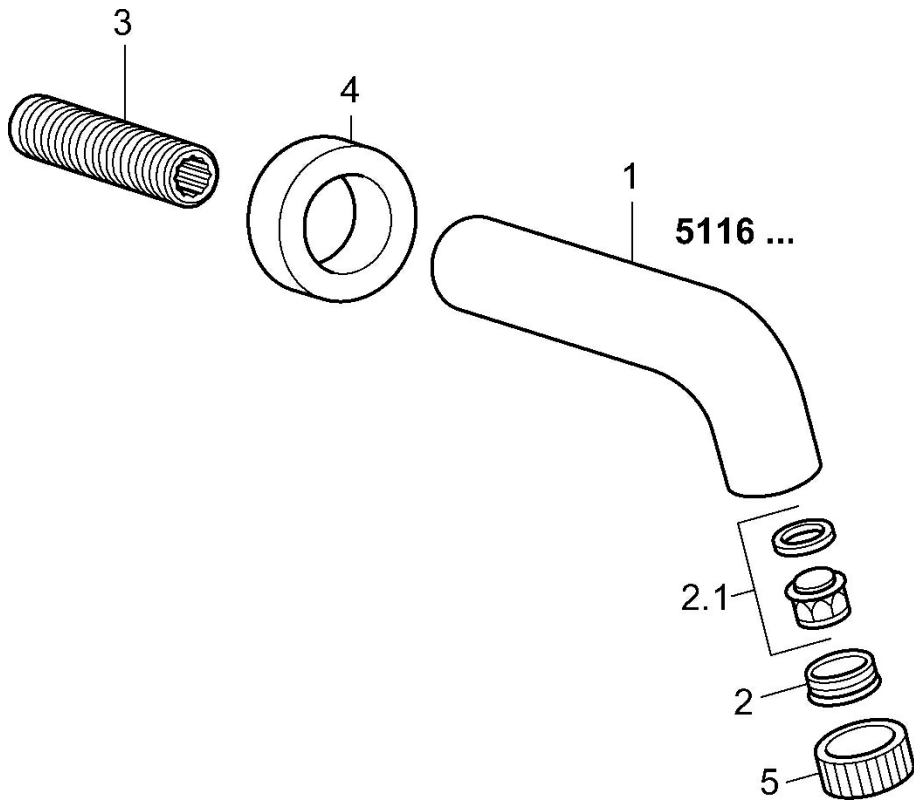

EAN: 4015474060623  
[static.hansa.com/51162100](https://static.hansa.com/51162100)

- Hulpuitrustingen
- Wandmontage
- Chrom
- CASCADE® mousseur
- Kan worden ingekort, Kraanhuis gemaakt van DZR messing

## Technische gegevens

### Technische eigenschappen

DN-maat	DN15
Aansluitmaat	G1/2
Projection	200 mm

### SP51162100

	Naam	Code
2	Mousseur en sleutel, M24x1, (2002-) Chroom	59912225
2.1	Mousseur, M22/M24	59905873
3	Schroefdraad tepel, G1/2, AF12	59912144
4	Flens, d 55 mm Chroom Stopgezet	59912142
5	Schuimstralersleutel, (2002-)	59912228