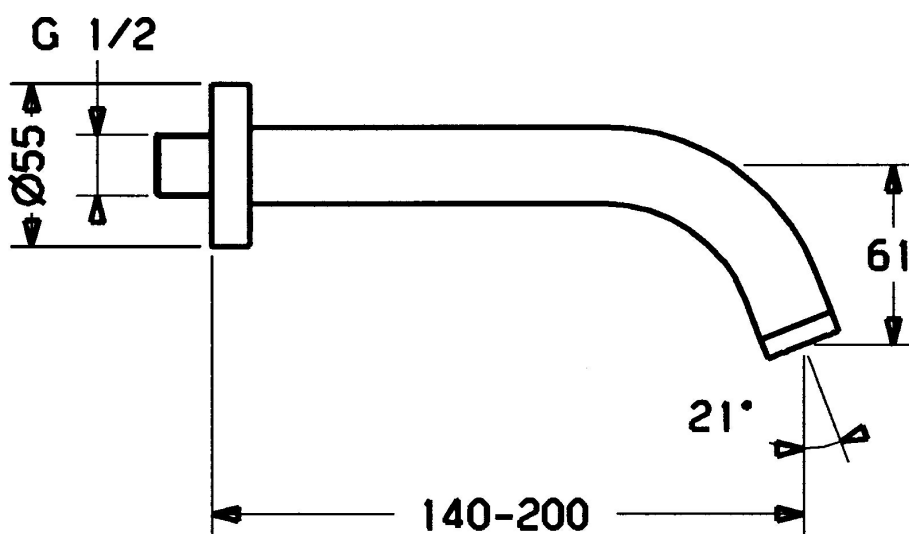

EAN: 4015474060623  
[static.hansa.com/51162100](http://static.hansa.com/51162100)

- Accessori
- Montaggio a parete
- Cromo
- Rompigetto Standard
- Tubo accorciabile, Ottone DZR

## Dati tecnici

### Caratteristiche tecniche

Misura DN (dimensione nominale)	<b>DN15</b>
Misura della connessione	<b>G1/2</b>
Projection	<b>200 mm</b>

### SP51162100

	Nome	Codice
2	Aeratore e chiave, M24x1, (2002-) Cromo	59912225
2.1	Aeratore, M22/M24	59905873
3	Capuzzolo filetto, G1/2, AF12	59912144
4	Fflangia, d 55 mm Cromo Fuori produzione	59912142
5	Chiave per aeratore, (2002-)	59912228