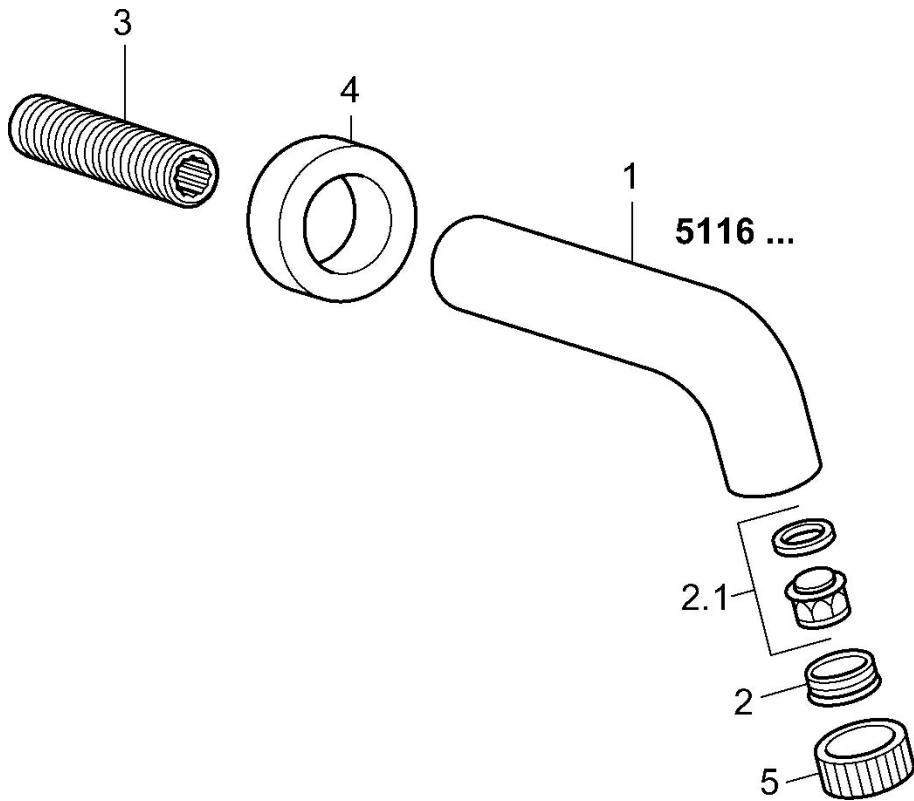

EAN: 4015474060623  
[static.hansa.com/51162100](http://static.hansa.com/51162100)

- Accessori
- Montaggio a parete
- Cromo
- Rompigetto Standard
- Tubo accorciabile, Ottone DZR

### Caratteristiche tecniche

Misura DN (dimensione nominale)	<b>DN15</b>
Misura della connessione	<b>G1/2</b>
Projection	<b>200 mm</b>

## Parti di ricambio

### SP51162100

	Nome	Codice
2	Aeratore e chiave, M24x1, (2002-) Cromo	59912225
2.1	Aeratore, M22/M24	59905873
3	Capuzzolo filetto, G1/2, AF12	59912144
4	Fflangia, d 55 mm Cromo Fuori produzione	59912142
5	Chiave per aeratore, (2002-)	59912228