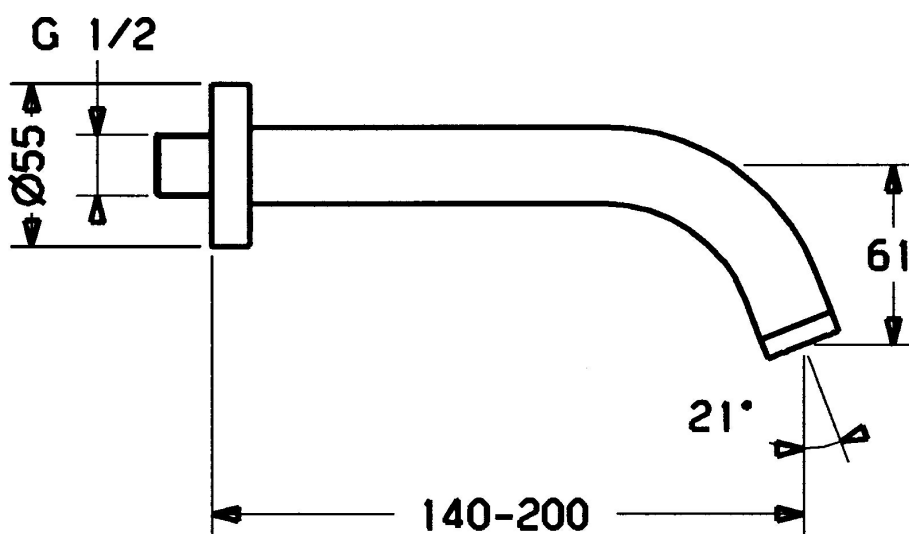

EAN: 4015474060623  
[static.hansa.com/51162100](http://static.hansa.com/51162100)

- Equipement auxiliaire
- Montage mural
- Chrome
- CASCADE®
- Peut être raccourci, Corps en laiton DZR

## Caractéristiques techniques

### Caractéristiques techniques

Taille DN (diamètre nominal)	<b>DN15</b>
Taille de raccord	<b>G1/2</b>
Saillie	<b>200 mm</b>

### SP51162100

	Nom	Code
2	Aérateur et clé, M24x1, (2002-)	59912225
2.1	Aérateur, M22/M24	59905873
3	Mamelon de fil, G1/2, AF12	59912144
4	Bride, d 55 mm Arrêté	59912142
5	Clé pour aérateur, (2002-)	59912228