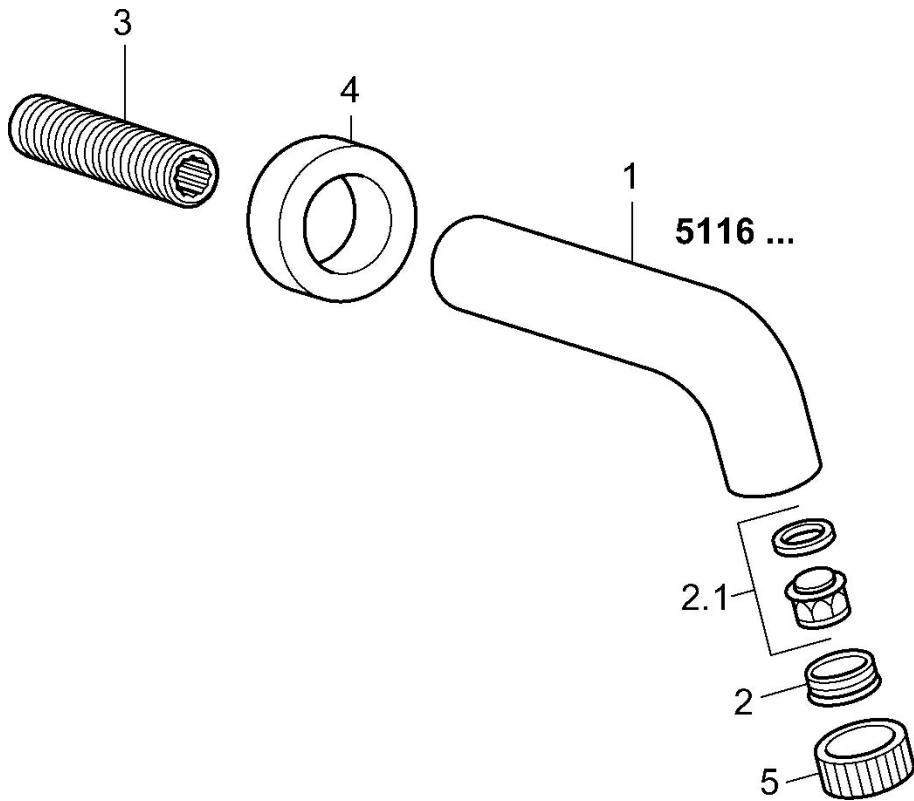

EAN: 4015474060623  
[static.hansa.com/51162100](http://static.hansa.com/51162100)

- Equipement auxiliaire
- Montage mural
- Chrome
- CASCADE®
- Peut être raccourci, Corps en laiton DZR

## Caractéristiques techniques

### Caractéristiques techniques

Taille DN (diamètre nominal)	<b>DN15</b>
Taille de raccord	<b>G1/2</b>
Saillie	<b>200 mm</b>

### SP51162100

	Nom	Code
2	Aérateur et clé, M24x1, (2002-)	59912225
2.1	Aérateur, M22/M24	59905873
3	Mamelon de fil, G1/2, AF12	59912144
4	Bride, d 55 mm Arrêté	59912142
5	Clé pour aérateur, (2002-)	59912228