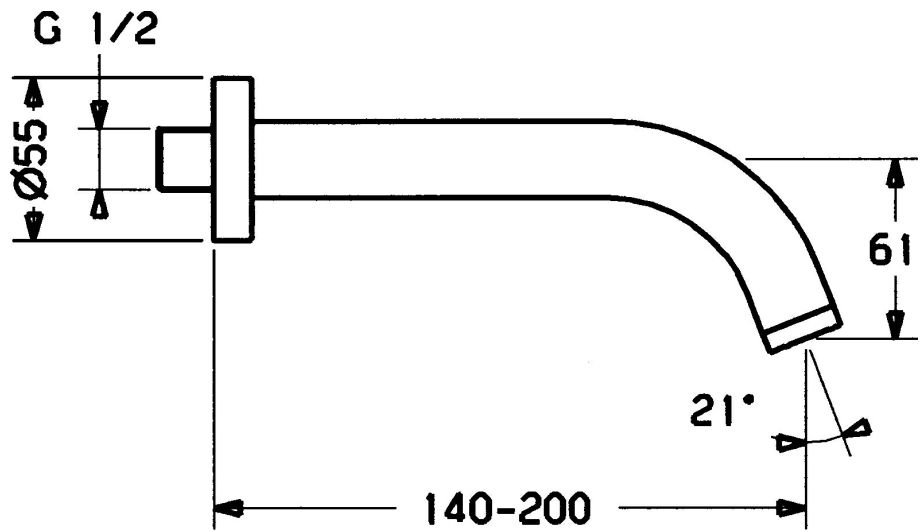

EAN: 4015474060623
static.hansa.com/51162100

- Zubehör
- Wandmontage
- Chrom
- CASCADE® Strahlregler
- Kürzbar, Armaturenkörper aus entzinkungsbeständigem Messing (DZR)
- Wanneneinlauf

Technische Daten

Technische Eigenschaften

| | |
|--------------------|---------------|
| DN-Größe (Nennmaß) | DN15 |
| Anschlussgröße | G1/2 |
| Ausladung | 200 mm |

Ersatzteile

SP51162100

| | Name | Art.-Nr. |
|-----|--|----------|
| 2 | Luftsprudler und Schlüssel, M24x1, (2002-) | 59912225 |
| 2.1 | Luftsprudler, M22/M24 | 59905873 |
| 3 | Gewindenippel, G1/2, AF12 | 59912144 |
| 4 | Flansch, d 55 mm Ausgelaufen | 59912142 |
| 5 | Schlüssel für Luftsprudler, (2002-) | 59912228 |