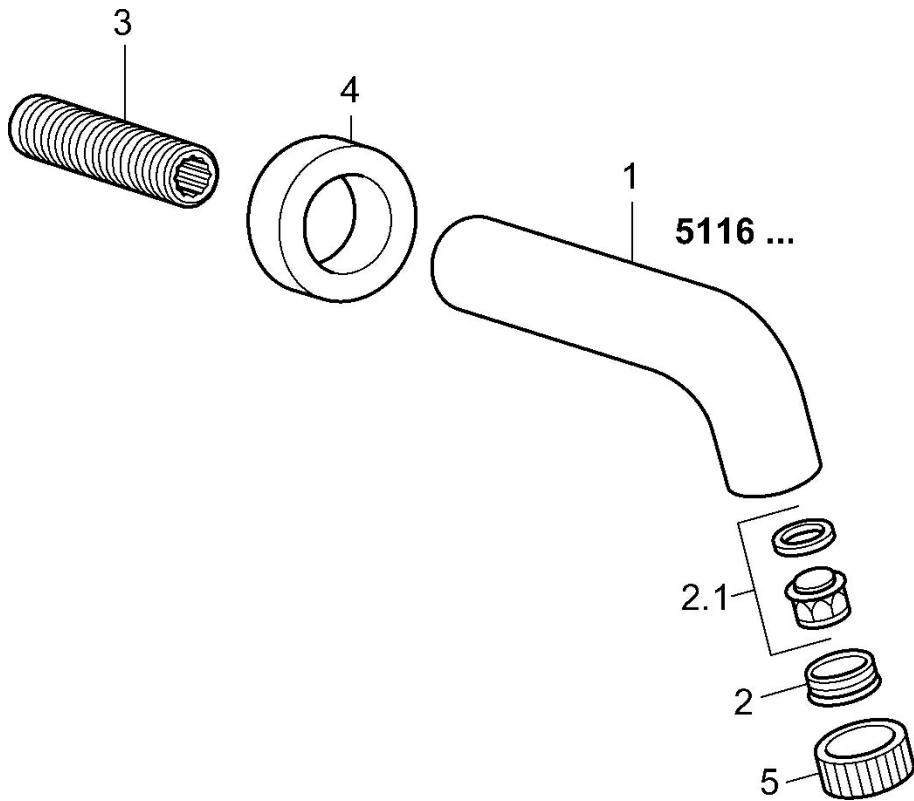

EAN: 4015474060623
static.hansa.com/51162100

- Zubehör
- Wandmontage
- Chrom
- CASCADE® Strahlregler
- Kürzbar, Armaturenkörper aus entzinkungsbeständigem Messing (DZR)
- Wanneneinlauf

Technische Daten

Technische Eigenschaften

| | |
|--------------------|---------------|
| DN-Größe (Nennmaß) | DN15 |
| Anschlussgröße | G1/2 |
| Ausladung | 200 mm |

Ersatzteile

SP51162100

| | Name | Art.-Nr. |
|-----|--|----------|
| 2 | Luftsprudler und Schlüssel, M24x1, (2002-) | 59912225 |
| 2.1 | Luftsprudler, M22/M24 | 59905873 |
| 3 | Gewindenippel, G1/2, AF12 | 59912144 |
| 4 | Flansch, d 55 mm Ausgelaufen | 59912142 |
| 5 | Schlüssel für Luftsprudler, (2002-) | 59912228 |