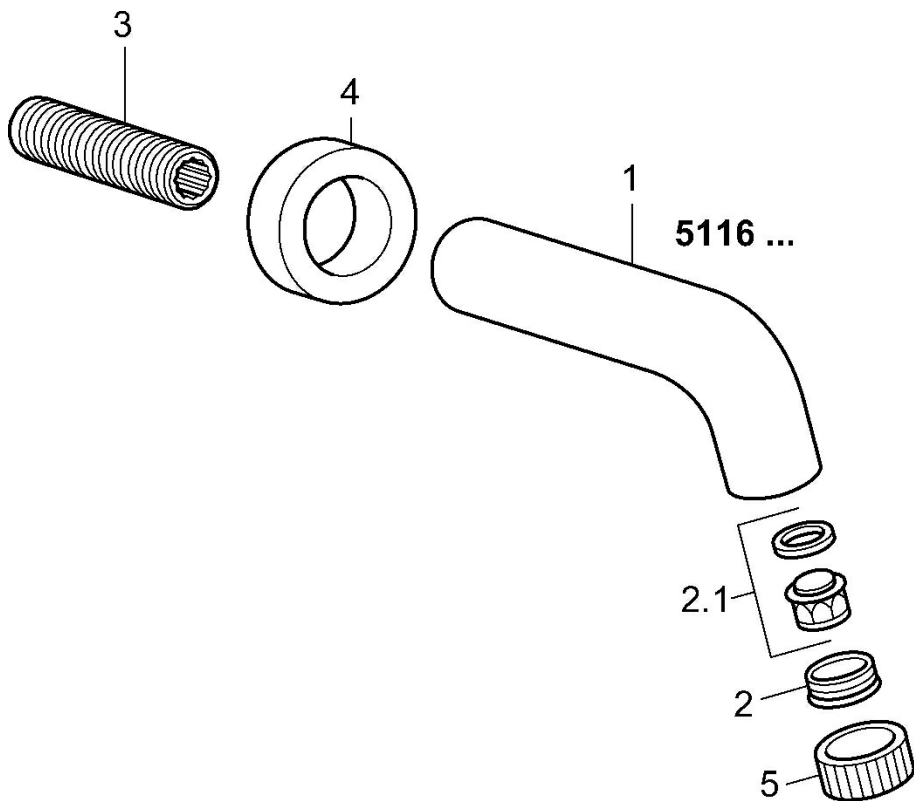

EAN: 4015474060623
static.hansa.com/51162100

- Příslušenství
- Montáž na zeď
- Chrom
- CASCADE® aerátor
- Flexibilní délka / Lze zkrátit, Tělo baterie z mosazi DZR

Technické údaje

Technické vlastnosti

Velikost DN (jmenovitý rozměr)	DN15
Velikost přípojky	G1/2
Projection	200 mm

Náhradní díly

SP51162100

	Název	Kód
2	Aerator a klíč, M24x1, (2002-)	59912225
2.1	Aerator, M22/M24	59905873
3	Závit bradavky, G1/2, AF12	59912144
4	Příruba, d 55 mm Ukončeno	59912142
5	Klíč k aerátoru, (2002-)	59912228