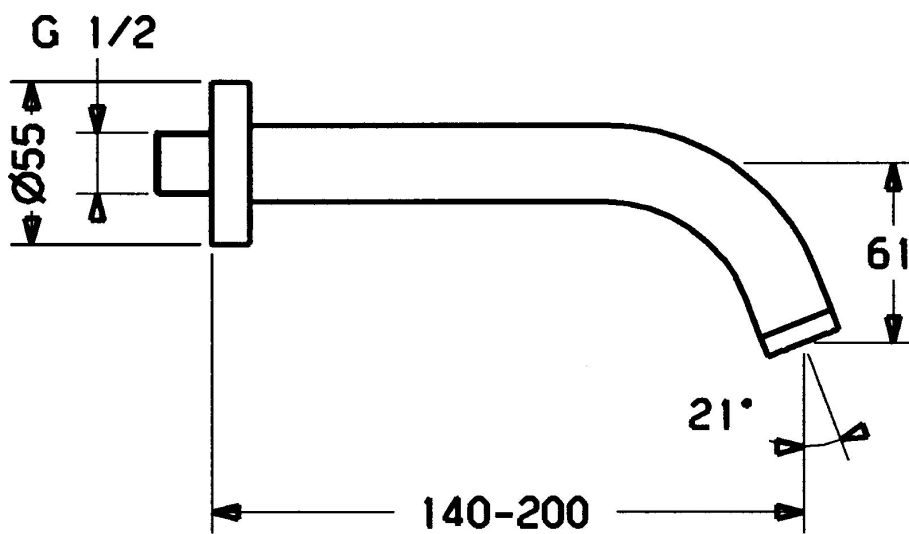

EAN: 4015474060623
static.hansa.com/51162100

- Příslušenství
- Montáž na zeď
- Chrom
- CASCADE® aerátor
- Flexibilní délka / Lze zkrátit, Tělo baterie z mosazi DZR

Technické údaje

Technické vlastnosti

Velikost DN (jmenovitý rozměr)	DN15
Velikost přípojky	G1/2
Projection	200 mm

Náhradní díly

SP51162100

	Název	Kód
2	Aerator a klíč, M24x1, (2002-)	59912225
2.1	Aerator, M22/M24	59905873
3	Závit bradavky, G1/2, AF12	59912144
4	Příruba, d 55 mm Ukončeno	59912142
5	Klíč k aerátoru, (2002-)	59912228