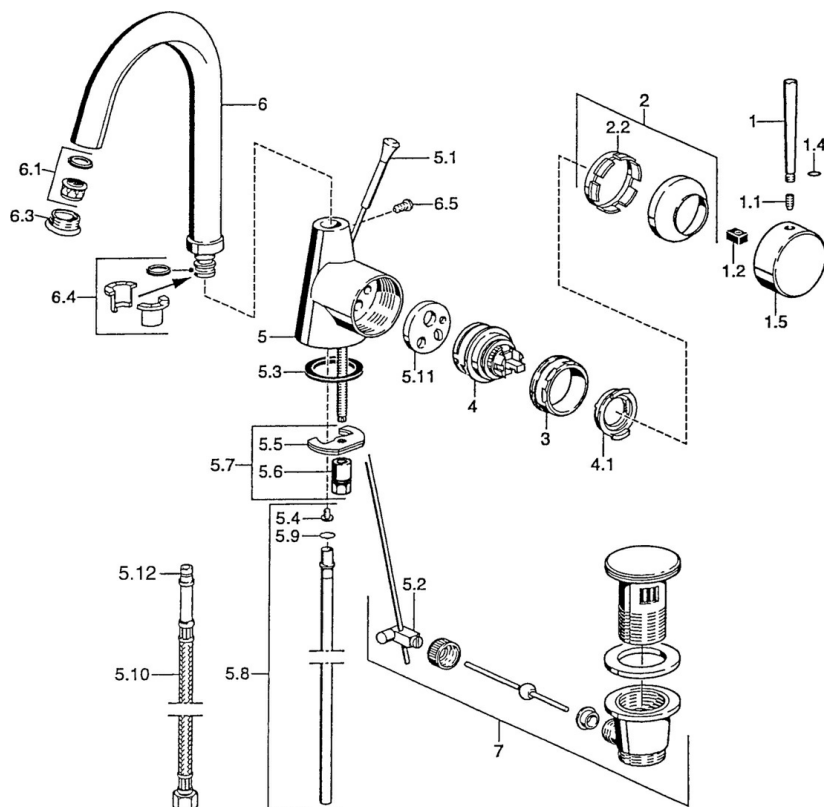

EAN: 4015474057012
static.hansa.com/51152101

- Umývadlo
- Jednopáková s bočným ovládaním
- Stojanková
- Chróm
- Otočné výtokové rameno
- Pin - tyčinková páka, Páka so symbolom teplej a studenej vody, Jedna ovládacia páka / rukoväť
- Odtoková garnitúra s tiahlom
- Medené prípojovacie trubičky

Technické údaje

Technické vlastnosti

Veľkosť DN (menovitý rozmer)	DN15
Dodávka teplej vody	max. +80°C
Pracovný tlak	0.5-10 bar
Spojovacia veľkosť	Ø10
Projection	114 mm
Materiál	Mosadz

Predpisy

Norma EN	EN 817
----------	---------------

Náhradné diely

SP51032101

Název	Kód
1 Ovládacia rukoväť, L=60 Modrá Ukončené	59912148
1 Ovládacia rukoväť, 60 mm Ukončené	59911882
1 Ovládacia rukoväť, 80 mm Ukončené	59912122
1.1 Skrutka, M5x8, SW2.5	59904755
1.2 Klzné puzdro	59904778
1.4 O-krúžok, d 6x1	59912136
1.5 Klobúk, krytka Ukončené	59911885
2 Krytka	59906563
2.2 Upevňovacia objímka	59906695
3 Očné skrutka, M50x1, SW45	59904775
4 Kartuš, 4.8 eco	59904601
4.1 Hot water limiter	59904759
5.1 Ovládacie tiahlo Ukončené	59911887
5.2 Spojovací diel tiahla	59904624
5.3 Tesnenie, 37x48x3.5	59911422
5.4 Attachment clamp Ukončené	59911416
5.5	59904765
5.6 Skrutka, M8x1, SW13	59904766
5.7 Upevňovací set	59910749
5.8 Potrubie, d 10 mm, L=413	59911423
5.9 O-krúžok, 9x2	59905095
5.10 Flexibilná hadička, L=370, G3/8 Ukončené	59911626
5.11 Adaptér Ukončené	59911894
6 Výtokové rameno, L=145 mm Ukončené	59911879
6.1 Aerátor, M22/24 A	59902081
6.3 Aerátor, M24x1, (-2002) Ukončené	59912011
6.3 Aerátor a kľúč, M24x1, (2002-)	59912225
6.4 Tesnenie sada	59911884
6.5 Skrutka, M4x7	59902075
7 Vypúšťací ventil umývadla	59911441