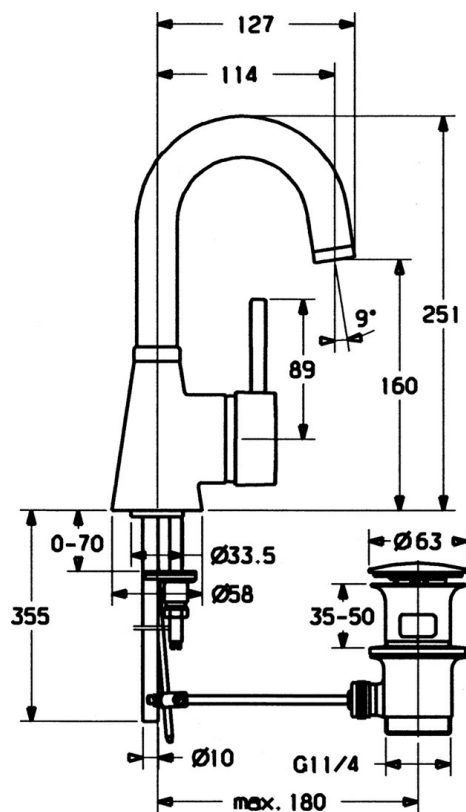

EAN: 4015474057012
static.hansa.com/51152101

- Umývadlo
- Jednopáková s bočným ovládaním
- Stojanková
- Chróm
- Otočné výtokové rameno
- Pin - tyčinková páka, Páka so symbolom teplej a studenej vody, Jedna ovládacia páka / rukoväť
- Odtoková garnitúra s tiahlom
- Medené prípojovacie trubičky

Technické údaje

Technické vlastnosti

Veľkosť DN (menovitý rozmer)	DN15
Dodávka teplej vody	max. +80°C
Pracovný tlak	0.5-10 bar
Spojovacia veľkosť	Ø10
Projection	114 mm
Materiál	Mosadz

Predpisy

Norma EN	EN 817
----------	---------------

Náhradné diely

SP51032101

Název	Kód
1 Ovládacia rukoväť, L=60 Modrá Ukončené	59912148
1 Ovládacia rukoväť, 60 mm Ukončené	59911882
1 Ovládacia rukoväť, 80 mm Ukončené	59912122
1.1 Skrutka, M5x8, SW2.5	59904755
1.2 Klzné puzdro	59904778
1.4 O-krúžok, d 6x1	59912136
1.5 Klobúk, krytka Ukončené	59911885
2 Krytka	59906563
2.2 Upevňovacia objímka	59906695
3 Očné skrutka, M50x1, SW45	59904775
4 Kartuš, 4.8 eco	59904601
4.1 Hot water limiter	59904759
5.1 Ovládacie tiahlo Ukončené	59911887
5.2 Spojovací diel tiahla	59904624
5.3 Tesnenie, 37x48x3.5	59911422
5.4 Attachment clamp Ukončené	59911416
5.5	59904765
5.6 Skrutka, M8x1, SW13	59904766
5.7 Upevňovací set	59910749
5.8 Potrubie, d 10 mm, L=413	59911423
5.9 O-krúžok, 9x2	59905095
5.10 Flexibilná hadička, L=370, G3/8 Ukončené	59911626
5.11 Adaptér Ukončené	59911894
6 Výtokové rameno, L=145 mm Ukončené	59911879
6.1 Aerátor, M22/24 A	59902081
6.3 Aerátor, M24x1, (-2002) Ukončené	59912011
6.3 Aerátor a kľúč, M24x1, (2002-)	59912225
6.4 Tesnenie sada	59911884
6.5 Skrutka, M4x7	59902075
7 Vypúšťací ventil umývadla	59911441