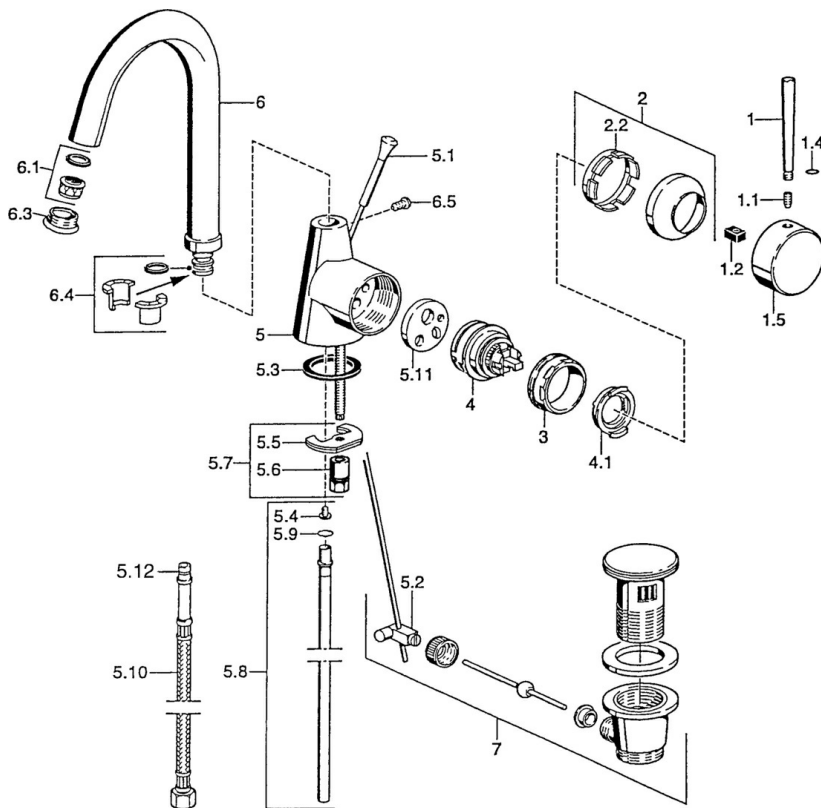

EAN: 4015474057012
static.hansa.com/51152101

- Wastafel
- Eengreeps, zijbediend
- Wastafelmontage
- Chrom
- Draaibare uitloop
- Pinhendel, Hendel met warm-koud-aanduiding, Eengreeps bediend
- Afvoergarnituur met trekstang
- Koperen aansluitpijpen

Technische gegevens

Technische eigenschappen

DN-maat	DN15
Warmwatertoevoer	max. +80°C
Werkdruk	0.5-10 bar
Aansluitmaat	Ø10
Projection	114 mm
Materiaal	brass

Voorschriften

EN-norm	EN 817
---------	---------------

Reserveonderdelen

SP51032101

	Naam	Code
1	Hendel, L=60 Blauw Stopgezet	59912148
1	Hendel, 60 mm Chrom Stopgezet	59911882
1	Hendel, 80 mm Chrom Stopgezet	59912122
1.1	Schroef, M5x8, SW2.5	59904755
1.2	Joint klassiek uitloop	59904778
1.4	O-ring, d 6x1	59912136
1.5	Kap Chrom Stopgezet	59911885
2	Kap Chrom	59906563
2.2	Vaststelling van de mouw	59906695
3	Schroef, M50x1, SW45	59904775
4	Binnenwerk, 4,8 eco	59904601
4.1	Hot water limiter	59904759
5.1	Trekstang Chrom Stopgezet	59911887
5.2	Gewichtstuk	59904624
5.3	Dichting, 37x48x3.5	59911422
5.4	Attachment clamp Stopgezet	59911416
5.5	Fixing plate	59904765
5.6	Schroef, M8x1, SW13	59904766
5.7	Bevestigingsset	59910749
5.8	Pijp, d 10 mm, L=413	59911423
5.9	O-ring, 9x2	59905095
5.10	Flexibele aansluitingen, L=370, G3/8 Stopgezet	59911626
5.11	Adapter Stopgezet	59911894
6	Uitloop, L=145 mm Stopgezet	59911879
6.1	Mousseur, M22/24 A	59902081
6.3	Mousseur, M24x1, (-2002) Chrom Stopgezet	59912011
6.3	Mousseur en sleutel, M24x1, (2002-) Chrom	59912225
6.4	Dichting	59911884
6.5	Schroef, M4x7	59902075
7	Wastegarnituur Chrom	59911441