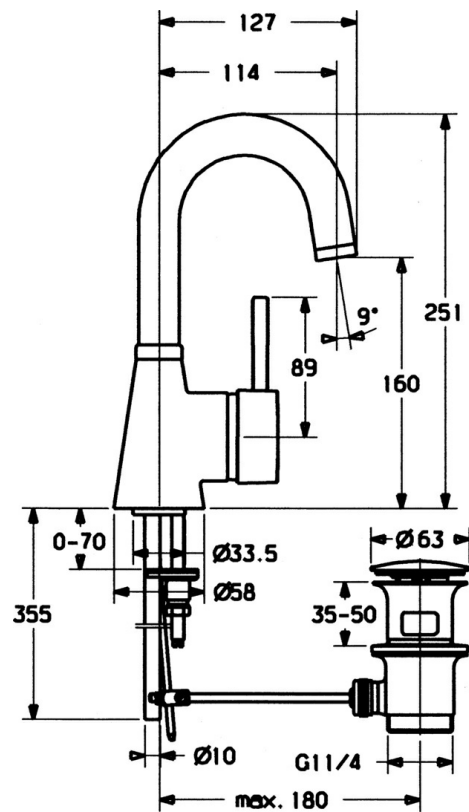

EAN: 4015474057012
static.hansa.com/51152101

- Wastafel
- Eengreeps, zijbediend
- Wastafelmontage
- Chrom
- Draaibare uitloop
- Pinhendel, Hendel met warm-koud-aanduiding, Eengreeps bediend
- Afvoergarnituur met trekstang
- Koperen aansluitpijpen

Technische gegevens

Technische eigenschappen

DN-maat	DN15
Warmwatertoevoer	max. +80°C
Werkdruk	0.5-10 bar
Aansluitmaat	Ø10
Projection	114 mm
Materiaal	brass

Voorschriften

EN-norm	EN 817
---------	---------------

Reserveonderdelen

SP51032101

	Naam	Code
1	Hendel, L=60 Blauw Stopgezet	59912148
1	Hendel, 60 mm Chrom Stopgezet	59911882
1	Hendel, 80 mm Chrom Stopgezet	59912122
1.1	Schroef, M5x8, SW2.5	59904755
1.2	Joint klassiek uitloop	59904778
1.4	O-ring, d 6x1	59912136
1.5	Kap Chrom Stopgezet	59911885
2	Kap Chrom	59906563
2.2	Vaststelling van de mouw	59906695
3	Schroef, M50x1, SW45	59904775
4	Binnenwerk, 4,8 eco	59904601
4.1	Hot water limiter	59904759
5.1	Trekstang Chrom Stopgezet	59911887
5.2	Gewichtstuk	59904624
5.3	Dichting, 37x48x3.5	59911422
5.4	Attachment clamp Stopgezet	59911416
5.5	Fixing plate	59904765
5.6	Schroef, M8x1, SW13	59904766
5.7	Bevestigingsset	59910749
5.8	Pijp, d 10 mm, L=413	59911423
5.9	O-ring, 9x2	59905095
5.10	Flexibele aansluitingen, L=370, G3/8 Stopgezet	59911626
5.11	Adapter Stopgezet	59911894
6	Uitloop, L=145 mm Stopgezet	59911879
6.1	Mousseur, M22/24 A	59902081
6.3	Mousseur, M24x1, (-2002) Chrom Stopgezet	59912011
6.3	Mousseur en sleutel, M24x1, (2002-) Chrom	59912225
6.4	Dichting	59911884
6.5	Schroef, M4x7	59902075
7	Wastegarnituur Chrom	59911441