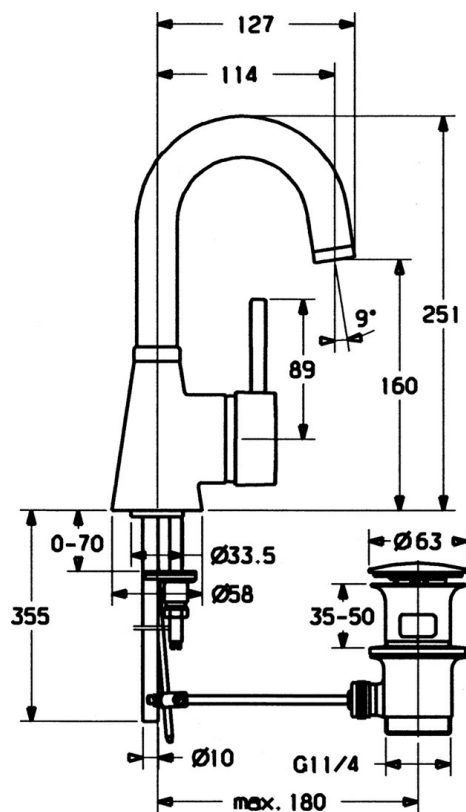

EAN: 4015474057012
static.hansa.com/51152101

- Lavabo
- Leva laterale
- Montaggio d'appoggio
- Cromo
- Bocca orientabile
- Leva pin, Leva con simbolo F+C, Leva/Manopola monocomando
- Piletta di scarico con astina saltarello
- Collegamento con tubo

Dati tecnici

Caratteristiche tecniche

| | |
|---------------------------------|-------------------|
| Misura DN (dimensione nominale) | DN15 |
| Fornitura di acqua calda | max. +80°C |
| Pressione di esercizio | 0.5-10 bar |
| Misura della connessione | Ø10 |
| Projection | 114 mm |
| Materiale | Ottone |