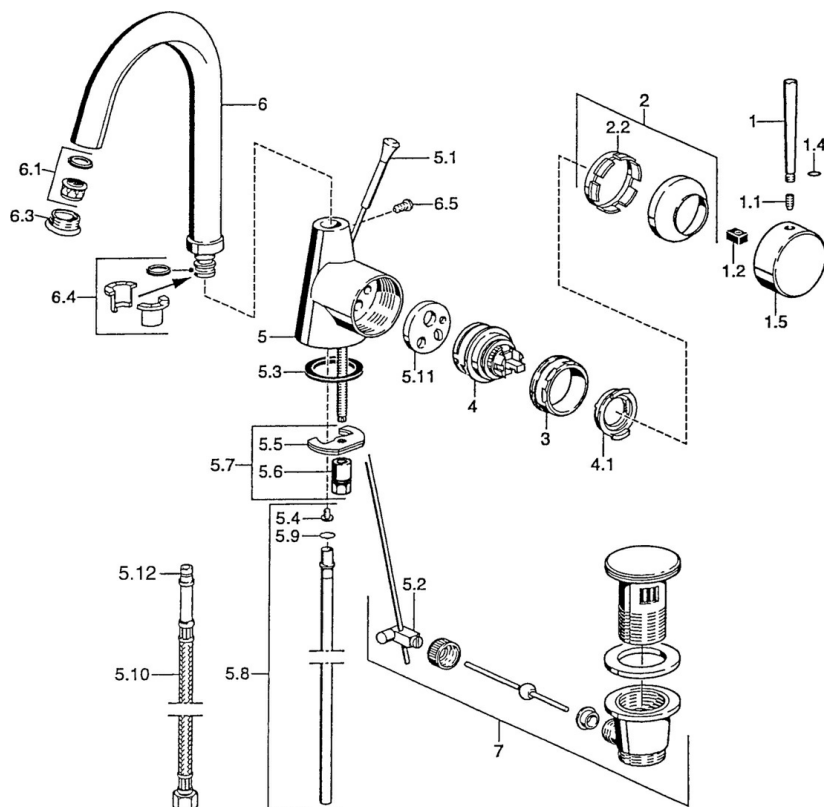

Parti di ricambio

SP51032101

	Nome	Codice
1	Leva, L=60 Blu Fuori produzione	59912148
1	Leva, 60 mm Cromo Fuori produzione	59911882
1	Leva, 80 mm Cromo Fuori produzione	59912122
1.1	Screw, M5x8, SW2.5	59904755
1.2	Adattatore	59904778
1.4	O-ring, d 6x1	59912136
1.5	Cappuccio Cromo Fuori produzione	59911885
2	Cappuccio Cromo	59906563
2.2	Manicotto di fissaggio	59906695
3	Vite eye, M50x1, SW45	59904775
4	Cartuccia, 4.8 eco	59904601
4.1	Hot water limiter	59904759
5.1	Asta saltarello Cromo Fuori produzione	59911887
5.2	Snodo	59904624
5.3	Giunto, 37x48x3.5	59911422
5.4	Attachment clamp Fuori produzione	59911416
5.5	Fixing plate	59904765
5.6	Screw, M8x1, SW13	59904766
5.7	Set di fissaggio	59910749
5.8	, d 10 mm, L=413	59911423
5.9	O-ring, 9x2	59905095
5.10	Cannette flessibili, L=370, G3/8 Fuori produzione	59911626
5.11	Adapter Fuori produzione	59911894
6	Bocca, L=145 mm Fuori produzione	59911879
6.1	Aeratore, M22/24 A	59902081
6.3	Aeratore, M24x1, (-2002) Cromo Fuori produzione	59912011
6.3	Aeratore e chiave, M24x1, (2002-) Cromo	59912225
6.4	Kit di guarnizione	59911884
6.5	Screw, M4x7	59902075
7	Scarico a saltarello Cromo	59911441