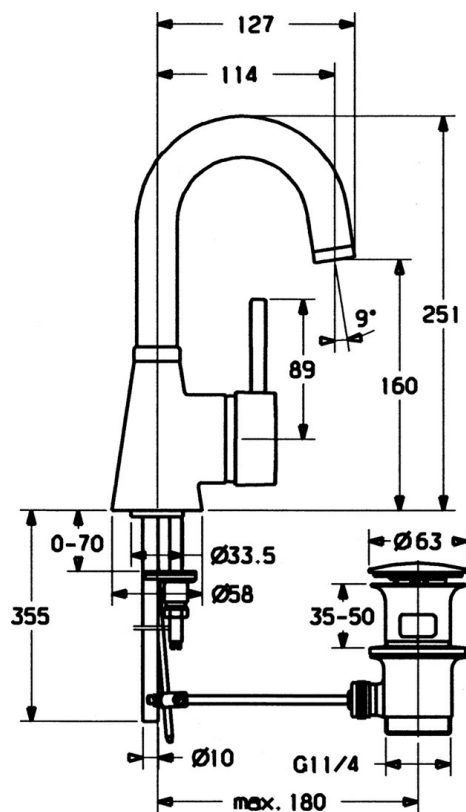

EAN: 4015474057012  
[static.hansa.com/51152101](http://static.hansa.com/51152101)

- Lavabo
- Commande latérale
- Montage sur plaque
- Chrome
- Bec pivotant
- Levier tige, Levier avec symbole C+F, Levier monocommande
- Vidage avec tirette
- Raccordement par tubulures cuivre

## Caractéristiques techniques

### Caractéristiques techniques

Taille DN (diamètre nominal)	<b>DN15</b>
Alimentation en eau chaude	<b>max. +80°C</b>
Pression de service	<b>0.5-10 bar</b>
Taille de raccord	<b>Ø10</b>
Saillie	<b>114 mm</b>
Matériau	<b>brass</b>

### SP51032101

	Nom	Code
1	Levier, L=60 Bleu Arrêté	59912148
1	Levier, 60 mm Arrêté	59911882
1	Levier, 80 mm Arrêté	59912122
1.1	Vis, M5x8, SW2.5	59904755
1.2	Kit de joints pour bec	59904778
1.4	Joint, d 6x1	59912136
1.5	Capuchon Arrêté	59911885
2	Chape	59906563
2.2	Manchon de fixation	59906695
3	Vis Loop, M50x1, SW45	59904775
4	Cartouche, 4.8 eco	59904601
4.1	Hot water limiter	59904759
5.1	Tirette de vidage Arrêté	59911887
5.2	Joint	59904624
5.3	Joint, 37x48x3.5	59911422
5.4	Attachment clamp Arrêté	59911416
5.5	Fixing plate	59904765
5.6	Vis, M8x1, SW13	59904766
5.7	Ensemble de fixation	59910749
5.8	Tuyau, d 10 mm, L=413	59911423
5.9	Joint, 9x2	59905095
5.10	Flexible d'alimentation, L=370, G3/8 Arrêté	59911626
5.11	Adaptateur Arrêté	59911894
6	Bec, L=145 mm Arrêté	59911879
6.1	Aérateur, M22/24 A	59902081
6.3	Aérateur, M24x1, (-2002) Arrêté	59912011
6.3	Aérateur et clé, M24x1, (2002-)	59912225
6.4	Set de fixation pour bec	59911884
6.5	Vis, M4x7	59902075
7	Vidage	59911441