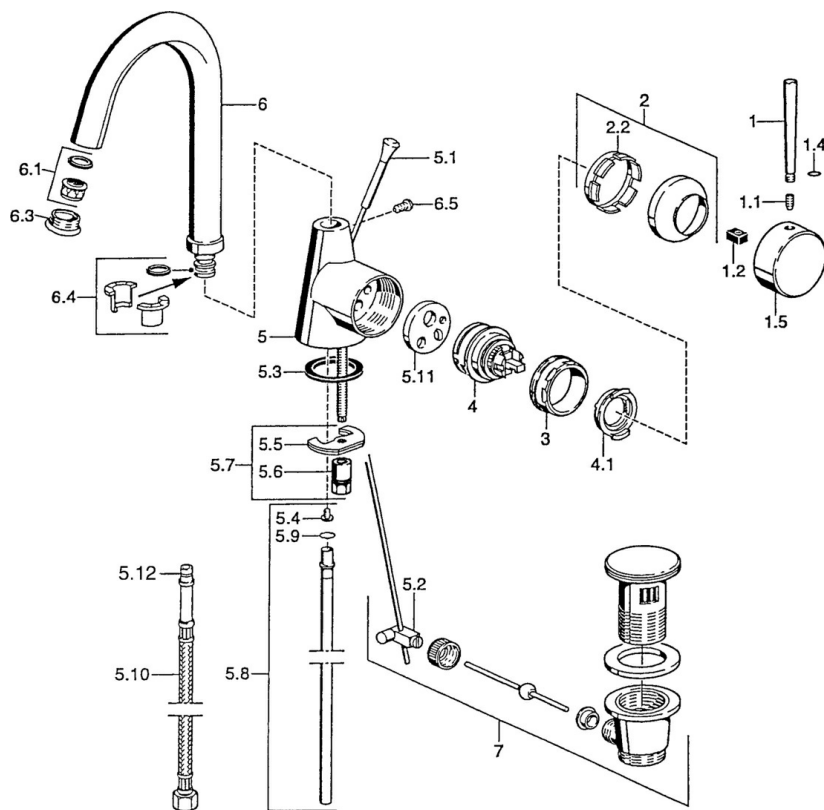

EAN: 4015474057012  
[static.hansa.com/51152101](http://static.hansa.com/51152101)

- Lavabo
- Commande latérale
- Montage sur plaque
- Chrome
- Bec pivotant
- Levier tige, Levier avec symbole C+F, Levier monocommande
- Vidage avec tirette
- Raccordement par tubulures cuivre

## Caractéristiques techniques

### Caractéristiques techniques

Taille DN (diamètre nominal)	<b>DN15</b>
Alimentation en eau chaude	<b>max. +80°C</b>
Pression de service	<b>0.5-10 bar</b>
Taille de raccord	<b>Ø10</b>
Saillie	<b>114 mm</b>
Matériau	<b>brass</b>

### SP51032101

	Nom	Code
1	Levier, L=60 Bleu Arrêté	59912148
1	Levier, 60 mm Arrêté	59911882
1	Levier, 80 mm Arrêté	59912122
1.1	Vis, M5x8, SW2.5	59904755
1.2	Kit de joints pour bec	59904778
1.4	Joint, d 6x1	59912136
1.5	Capuchon Arrêté	59911885
2	Chape	59906563
2.2	Manchon de fixation	59906695
3	Vis Loop, M50x1, SW45	59904775
4	Cartouche, 4.8 eco	59904601
4.1	Hot water limiter	59904759
5.1	Tirette de vidage Arrêté	59911887
5.2	Joint	59904624
5.3	Joint, 37x48x3.5	59911422
5.4	Attachment clamp Arrêté	59911416
5.5	Fixing plate	59904765
5.6	Vis, M8x1, SW13	59904766
5.7	Ensemble de fixation	59910749
5.8	Tuyau, d 10 mm, L=413	59911423
5.9	Joint, 9x2	59905095
5.10	Flexible d'alimentation, L=370, G3/8 Arrêté	59911626
5.11	Adaptateur Arrêté	59911894
6	Bec, L=145 mm Arrêté	59911879
6.1	Aérateur, M22/24 A	59902081
6.3	Aérateur, M24x1, (-2002) Arrêté	59912011
6.3	Aérateur et clé, M24x1, (2002-)	59912225
6.4	Set de fixation pour bec	59911884
6.5	Vis, M4x7	59902075
7	Vidage	59911441