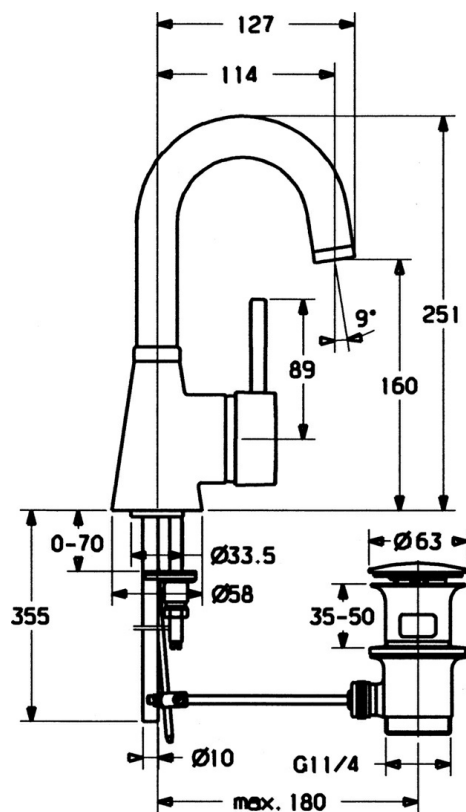

EAN: 4015474057012
static.hansa.com/51152101

- Umyvadlo
- Jednopáková s bočním ovládním
- Stojánková
- Chrom
- Otočné výtokové rameno
- Pin - ovládací páka s tyčinkou, Páka se symboly teplé a studené vody, Jedna ovládací páka / rukojet
- Mechanický uzávěr odpadu s táhlem
- Měděné přípojovací trubky

Technické údaje

Technické vlastnosti

Velikost DN (jmenovitý rozměr)	DN15
Zdroj teplé vody	max. +80°C
Pracovní tlak	0.5-10 bar
Velikost přípojky	Ø10
Projection	114 mm
Materiál	Mosaz

Předpisy

Norma EN	EN 817
----------	---------------

Náhradní díly

SP51032101

Název	Kód
1 Páka, L=60 Modrá Ukončeno	59912148
1 Páka, 60 mm Ukončeno	59911882
1 Páka, 80 mm Ukončeno	59912122
1.1 Šroub, M5x8, SW2.5	59904755
1.2 Kluzné pouzdro (osazené)	59904778
1.4 O-kroužek, d 6x1	59912136
1.5 Víko Ukončeno	59911885
2 Krytka	59906563
2.2 Upevňovací objímka	59906695
3 Oční šroub, M50x1, SW45	59904775
4 Kartuše, 4.8 eco	59904601
4.1 Hot water limiter	59904759
5.1 Ovládací táhlo vypouštěcího ventilu Ukončeno	59911887
5.2 Spojovací díl táhel	59904624
5.3 Těsnění, 37x48x3.5	59911422
5.4 Attachment clamp Ukončeno	59911416
5.5 Upevňovací deska	59904765
5.6 Šroub, M8x1, SW13	59904766
5.7 Upevňovací set	59910749
5.8 Roura, d 10 mm, L=413	59911423
5.9 O-kroužek, 9x2	59905095
5.10 Flexibilní hadička, L=370, G3/8 Ukončeno	59911626
5.11 Adaptér Ukončeno	59911894
6 Výtokové rameno, L=145 mm Ukončeno	59911879
6.1 Aerátor, M22/24 A	59902081
6.3 Aerátor, M24x1, (-2002) Ukončeno	59912011
6.3 Aerátor a klíč, M24x1, (2002-)	59912225
6.4 Těsnící sada	59911884
6.5 Šroub, M4x7	59902075
7 Vypouštěcí ventil	59911441