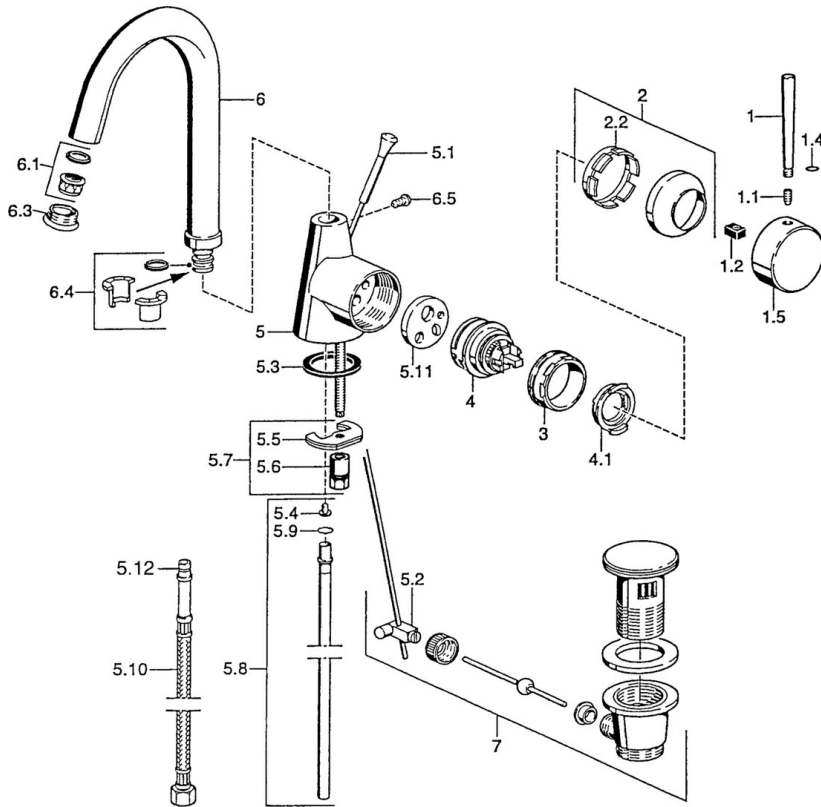

EAN: 4015474057012
static.hansa.com/51152101

- Umyvadlo
- Jednopáková s bočním ovládním
- Stojánková
- Chrom
- Otočné výtokové rameno
- Pin - ovládací páka s tyčinkou, Páka se symboly teplé a studené vody, Jedna ovládací páka / rukojet
- Mechanický uzávěr odpadu s táhlem
- Měděné přípojovací trubky

Technické údaje

Technické vlastnosti

Velikost DN (jmenovitý rozměr)	DN15
Zdroj teplé vody	max. +80°C
Pracovní tlak	0.5-10 bar
Velikost přípojky	Ø10
Projection	114 mm
Materiál	Mosaz

Předpisy

Norma EN	EN 817
----------	---------------

Náhradní díly

SP51032101

Název	Kód
1 Páka, L=60 Modrá Ukončeno	59912148
1 Páka, 60 mm Ukončeno	59911882
1 Páka, 80 mm Ukončeno	59912122
1.1 Šroub, M5x8, SW2.5	59904755
1.2 Kluzné pouzdro (osazené)	59904778
1.4 O-kroužek, d 6x1	59912136
1.5 Víko Ukončeno	59911885
2 Krytka	59906563
2.2 Upevňovací objímka	59906695
3 Oční šroub, M50x1, SW45	59904775
4 Kartuše, 4.8 eco	59904601
4.1 Hot water limiter	59904759
5.1 Ovládací táhlo vypouštěcího ventilu Ukončeno	59911887
5.2 Spojovací díl táhel	59904624
5.3 Těsnění, 37x48x3.5	59911422
5.4 Attachment clamp Ukončeno	59911416
5.5 Upevňovací deska	59904765
5.6 Šroub, M8x1, SW13	59904766
5.7 Upevňovací set	59910749
5.8 Roura, d 10 mm, L=413	59911423
5.9 O-kroužek, 9x2	59905095
5.10 Flexibilní hadička, L=370, G3/8 Ukončeno	59911626
5.11 Adaptér Ukončeno	59911894
6 Výtokové rameno, L=145 mm Ukončeno	59911879
6.1 Aerátor, M22/24 A	59902081
6.3 Aerátor, M24x1, (-2002) Ukončeno	59912011
6.3 Aerátor a klíč, M24x1, (2002-)	59912225
6.4 Těsnící sada	59911884
6.5 Šroub, M4x7	59902075
7 Vypouštěcí ventil	59911441