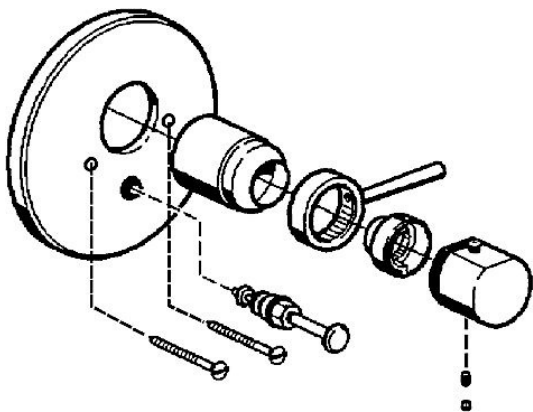

EAN: 4015474040748
static.hansa.com/511491020017

- Riešenia pre sprchy
- Sada pre konečnú montáž, Termostatická
- Podmietková inštalácia
- Termostatická kartuša pre ovládanie teploty

Technické údaje