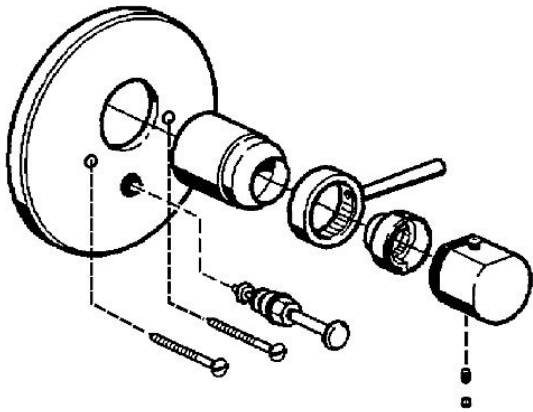

EAN: 4015474040748
static.hansa.com/511491020017

- Soluzioni doccia
- Set esterno, Termostatico
- Montaggio a parete con unità d'incasso
- Regolazione termostatica della temperatura

Dati tecnici
