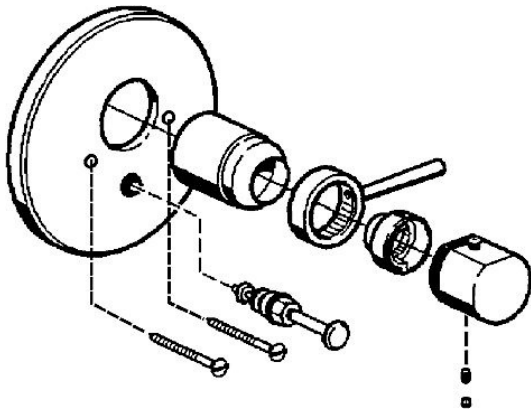

EAN: 4015474040748
static.hansa.com/511491020017

- Solutions de douche
- Kit de finition, Thermostatique
- Montage mural encastré
- Cartouche thermostatique

Caractéristiques techniques
