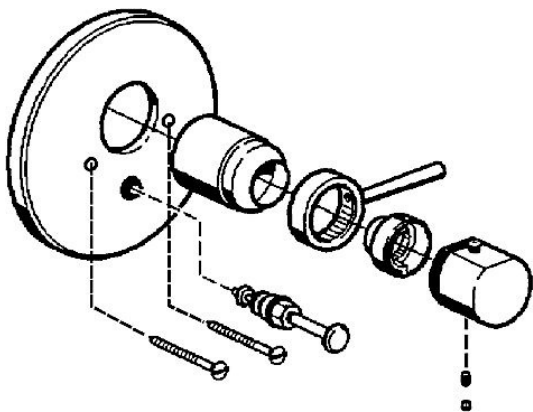

EAN: 4015474040748  
[static.hansa.com/511491020017](https://static.hansa.com/511491020017)

- Řešení pro sprchy
- Sada pro konečnou montáž, Termostatická
- Podomítková instalace
- Termostatická kartuše pro ovládání teploty

### Technické údaje