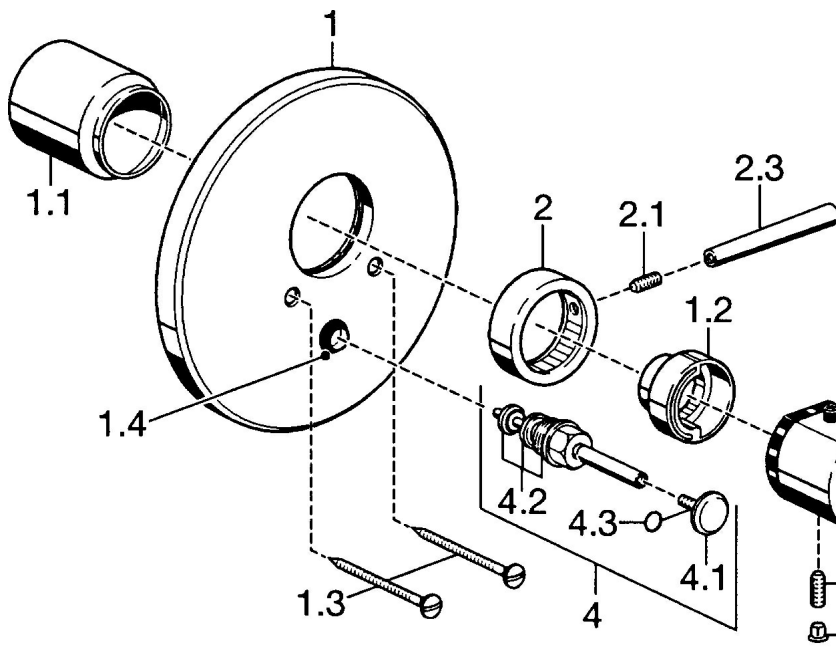

EAN: 4015474021914  
[static.hansa.com/51149102](http://static.hansa.com/51149102)

- Bad en douche
- Afbouwset, Thermostatisch
- Wandmontage voor inbouwunit
- Chroom
- Temperatuurgreep, Debietgreep

## Technische gegevens

### Technische eigenschappen

Warmwatertoever **max. +80°C**  
 Werkdruk **0.5-10 bar**

#### SP51149102

	Naam	Code
1	Afdekscherm Chroom Stopgezet	59912125
1.1	Kap Chroom	59911570
1.2	Temperature adjustment limiter Chroom	59906355
1.3	Schroef, M5x65 Chroom	59904847
1.4	Kapmet begrenzer keuken	59904846
2	Debiethendel Chroom	59912130
2.1	Schroef, M6x20	59911228
2.3	Hendel, 80 mm Chroom	59912128
3	Temperatuur hendel Chroom	59912126
3.1	Schroef, M6x9.5	59901609
3.2	Binnendeel temperatuurhendel Chroom	59911840
3.3	Rebound pin	59912005
4	Omsteller Chroom	59911156
4.2	Dichting	59904791
4.3	O-ring, d 4x1	59902331
N.I.	Inbouwverlengstuk compleet, 35 mm	59911438