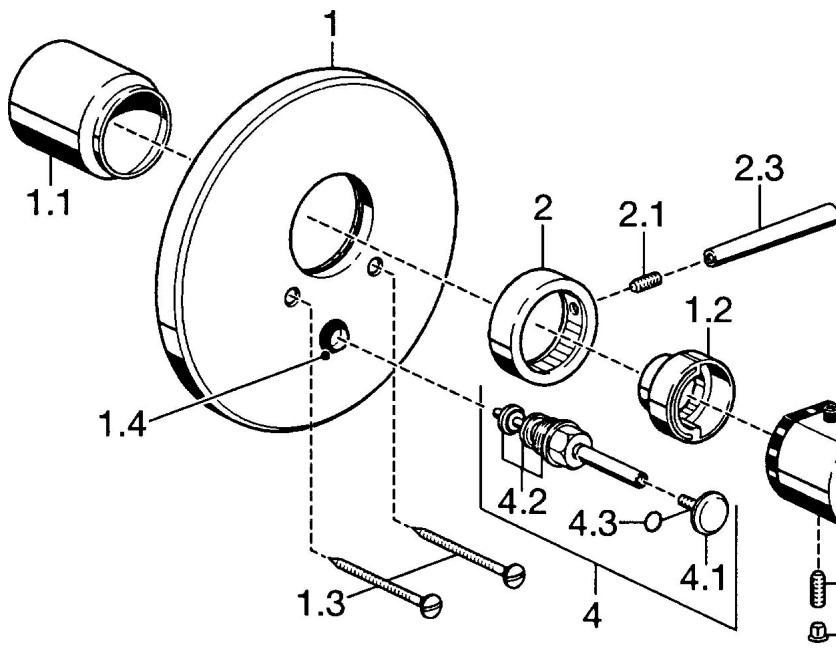

EAN: 4015474021914
static.hansa.com/51149102

- Vasca & doccia
- Set esterno, Termostatico
- Montaggio a parete con unità d'incasso
- Cromo
- Manopola di regolazione temperatura, Manopola di regolazione portata

Dati tecnici

Caratteristiche tecniche

Fornitura di acqua calda **max. +80°C**
 Pressione di esercizio **0.5-10 bar**

Parti di ricambio

SP51149102

	Nome	Codice
1	Piastra Cromo Fuori produzione	59912125
1.1	Cappuccio Cromo	59911570
1.2	Temperature adjustment limiter Cromo	59906355
1.3	Screw, M5x65 Cromo	59904847
1.4	Pezzi di guida	59904846
2	Manopola di apertura Cromo	59912130
2.1	Screw, M6x20	59911228
2.3	Leva, 80 mm Cromo	59912128
3	Maniglia per regolazione della temperatura Cromo	59912126
3.1	Screw, M6x9.5	59901609
3.2	Spinotto Cromo	59911840
3.3	Rebound pin	59912005
4	Deviatore Cromo	59911156
4.2	Kit di guarnizione	59904791
4.3	O-ring, d 4x1	59902331
N.I.	Prolunga, 35 mm	59911438