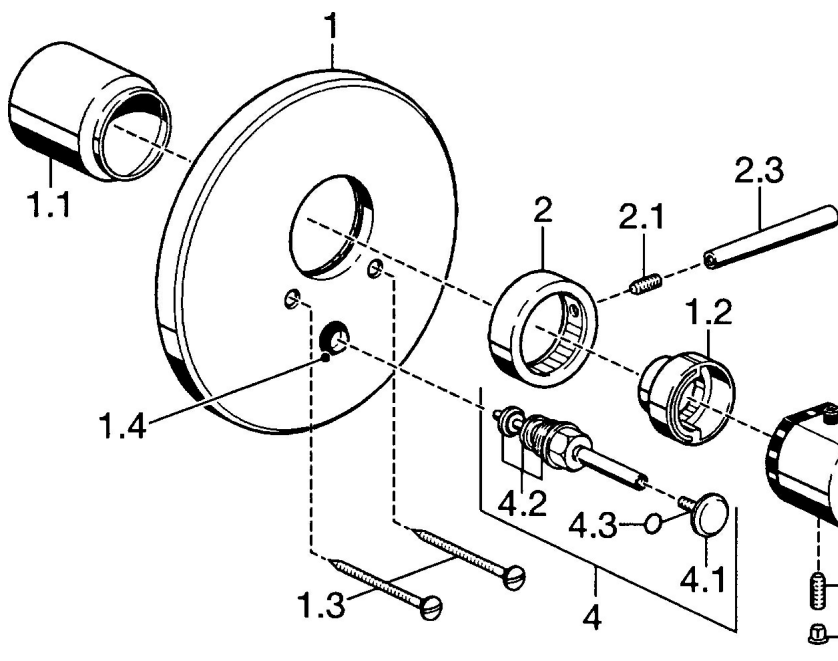

EAN: 4015474021914
static.hansa.com/51149102

- Sprcha & vana
- Sada pro konečnou montáž, Termostatická
- Podomítková instalace
- Chrom
- Rukojeť regulátoru teploty, Rukojeť regulátoru průtoku

Technické údaje

Technické vlastnosti

Zdroj teplé vody **max. +80°C**
 Pracovní tlak **0.5-10 bar**

Náhradní díly

SP51149102

	Název	Kód
1	Krycí díl Ukončeno	59912125
1.1	Krytka	59911570
1.2	Temperature adjustment limiter	59906355
1.3	Šroub, M5x65	59904847
1.4	Krytka Eko dřez	59904846
2	Rukojeť regulátoru průtoku	59912130
2.1	Šroub, M6x20	59911228
2.3	Páka, 80 mm	59912128
3	Ovladač regulátoru teploty	59912126
3.1	Šroub, M6x9.5	59901609
3.2	Vymezovací vložka	59911840
3.3	Rebound pin	59912005
4	Přepínač	59911156
4.2	Těsnící sada	59904791
4.3	O-kroužek, d 4x1	59902331
N.I.	Nástavec-sada, 35 mm	59911438