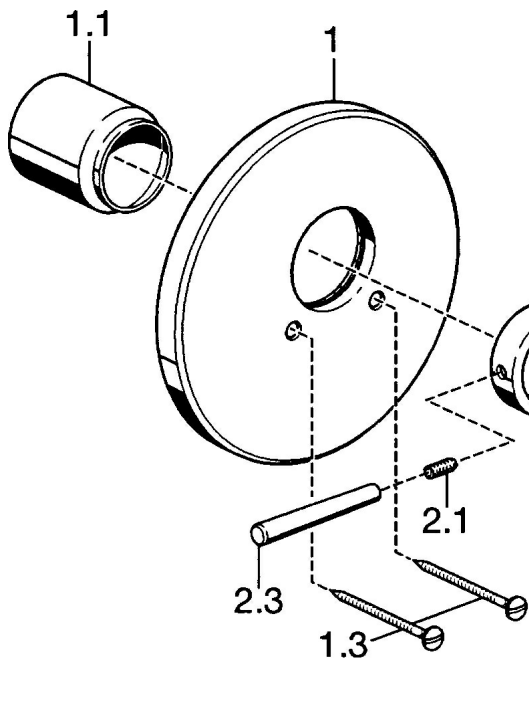

### SP51139102

	Názov	Kód
1	Krycí diel, d 188 mm	59912124
1.1	Krytka	59911570
1.2	Temperature adjustment limiter	59906355
1.3	Skrutka, M5x65	59904847
2	Rukoväť regulátora prietoku vody	59912130
2.1	Skrutka, M6x20	59911228
2.3	Ovládacia rukoväť, 80 mm	59912128
3	Rukoväť regulátora teploty	59912126
3.1	Skrutka, M6x9.5	59901609
3.2	Vymedzovacia vložka	59911840
3.3	Rebound pin	59912005
N.I.	Nadstavňový segment, 35 mm	59911438