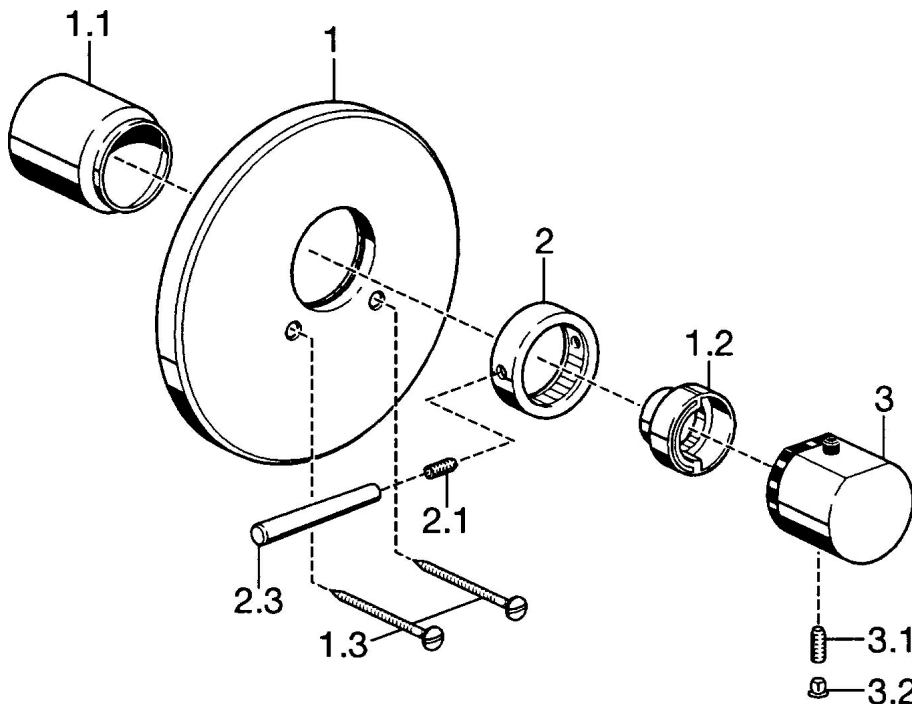

EAN: 4015474022041
static.hansa.com/51139102

- Douche oplossingen
- Afbouwset, Thermostatisch
- Wandmontage voor inbouwunit
- Chroom
- Temperatuurgreep, Debietgreep
- Ronde rozet

Technische gegevens

Technische eigenschappen

Warmwatertoevoer **max. +80°C**
 Werkdruk **0.5-10 bar**

Reserveonderdelen

SP51139102

	Naam	Code
1	Afdekplaat, d 188 mm Chroom	59912124
1.1	Kap Chroom	59911570
1.2	Temperature adjustment limiter Chroom	59906355
1.3	Schroef, M5x65 Chroom	59904847
2	Debiethendel Chroom	59912130
2.1	Schroef, M6x20	59911228
2.3	Hendel, 80 mm Chroom	59912128
3	Temperatuur hendel Chroom	59912126
3.1	Schroef, M6x9.5	59901609
3.2	Binnendeel temperatuurhendel Chroom	59911840
3.3	Rebound pin	59912005
N.I.	Inbouwverlengstuk compleet, 35 mm	59911438