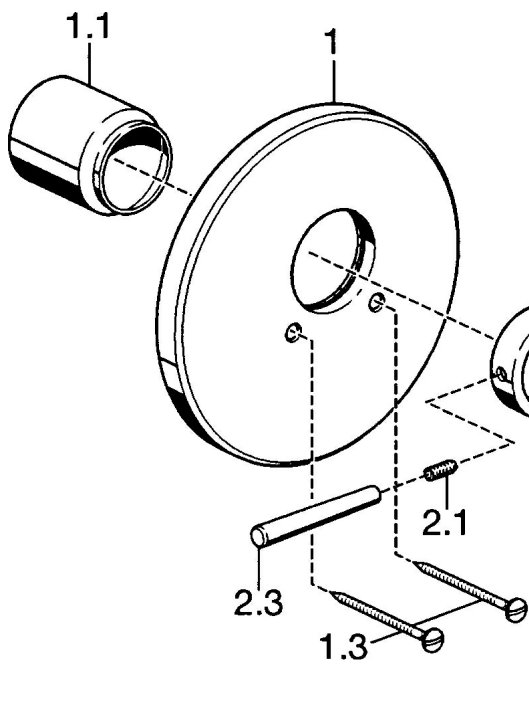

EAN: 4015474022041
static.hansa.com/51139102

- Soluzioni doccia
- Set esterno, Termostatico
- Montaggio a parete con unità d'incasso
- Cromo
- Manopola di regolazione temperatura, Manopola di regolazione portata
- Placca rotonda

Dati tecnici

Caratteristiche tecniche

Fornitura di acqua calda **max. +80°C**
 Pressione di esercizio **0.5-10 bar**

Parti di ricambio

SP51139102

	Nome	Codice
1	Piastra, d 188 mm Cromo	59912124
1.1	Cappuccio Cromo	59911570
1.2	Temperature adjustment limiter Cromo	59906355
1.3	Screw, M5x65 Cromo	59904847
2	Manopola di apertura Cromo	59912130
2.1	Screw, M6x20	59911228
2.3	Leva, 80 mm Cromo	59912128
3	Maniglia per regolazione della temperatura Cromo	59912126
3.1	Screw, M6x9.5	59901609
3.2	Spinotto Cromo	59911840
3.3	Rebound pin	59912005
N.I.	Prolunga, 35 mm	59911438