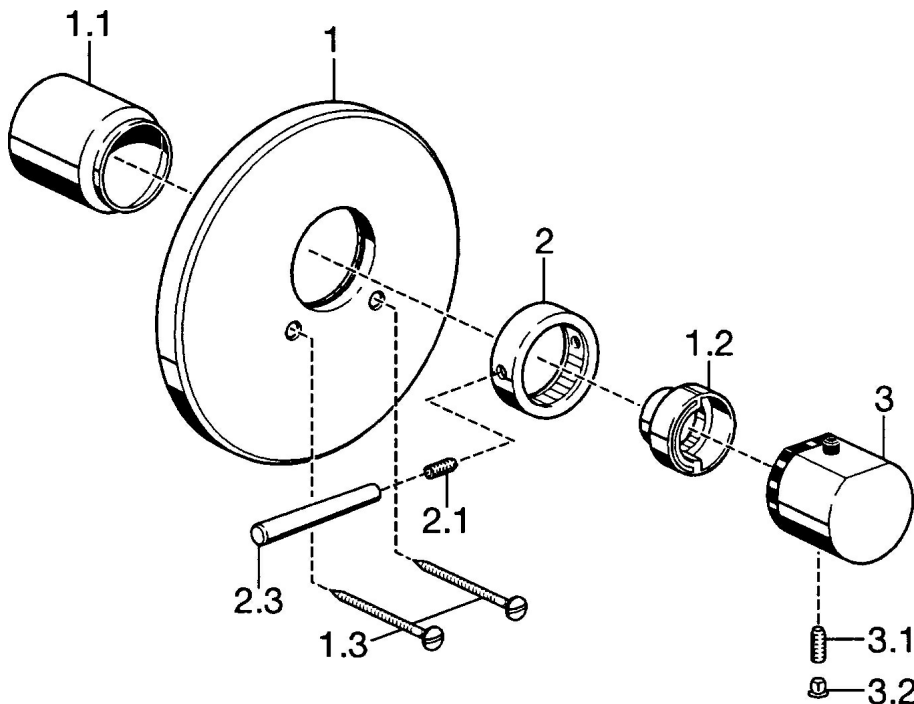

EAN: 4015474022041
static.hansa.com/51139102

- Solutions de douche
- Kit de finition, Thermostatique
- Montage mural encastré
- Chrome
- Poignée de régulation de la température, Poignée de régulation du débit
- Rosace ronde

Caractéristiques techniques

Caractéristiques techniques

Alimentation en eau chaude

max. +80°C

Pression de service

0.5-10 bar

Pièces de rechange

SP51139102

	Nom	Code
1	Rosaces, d 188 mm	59912124
1.1	Chape	59911570
1.2	Temperature adjustment limiter	59906355
1.3	Vis, M5x65	59904847
2	Croisillon d'ouverture	59912130
2.1	Vis, M6x20	59911228
2.3	Lever, 80 mm	59912128
3	Croisillon réglage de température	59912126
3.1	Vis, M6x9.5	59901609
3.2	Butée de réglage	59911840
3.3	Rebound pin	59912005
N.I.	Rallonge pour mitigeur encastrés, 35 mm	59911438