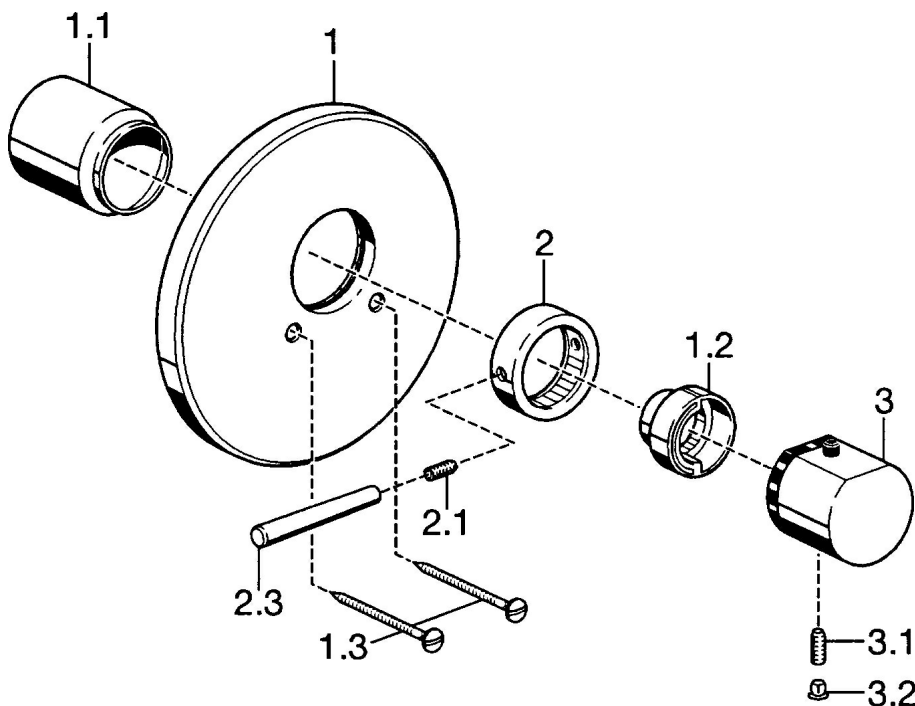

EAN: 4015474022041
static.hansa.com/51139102

- Řešení pro sprchy
- Sada pro konečnou montáž, Termostatická
- Podomítková instalace
- Chrom
- Rukojeť regulátoru teploty, Rukojeť regulátoru průtoku
- Kulatá rozeta

Technické údaje

Technické vlastnosti

Zdroj teplé vody **max. +80°C**
 Pracovní tlak **0.5-10 bar**

Náhradní díly

SP51139102

	Název	Kód
1	Krycí díl, d 188 mm	59912124
1.1	Krytka	59911570
1.2	Temperature adjustment limiter	59906355
1.3	Šroub, M5x65	59904847
2	Rukojeť regulátoru průtoku	59912130
2.1	Šroub, M6x20	59911228
2.3	Páka, 80 mm	59912128
3	Ovladač regulátoru teploty	59912126
3.1	Šroub, M6x9.5	59901609
3.2	Vymezovací vložka	59911840
3.3	Rebound pin	59912005
N.I.	Nástavec-sada, 35 mm	59911438