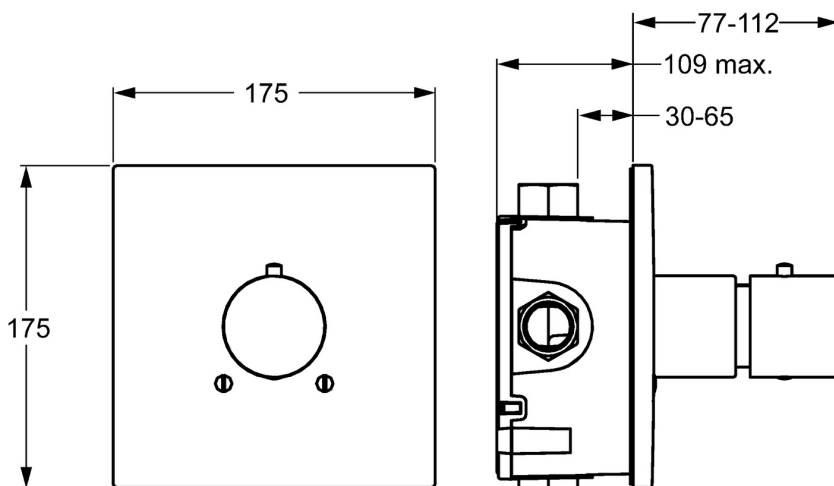

EAN: 4015474188655  
[static.hansa.com/51129172](https://static.hansa.com/51129172)

- Sprcha a vaňa
- Sada pre konečnú montáž, Termostatická
- Podomietková inštalácia
- Chróm
- Rukoväť regulátora teploty vody
- Bezpečnostná poisťka proti obareniu pri 38 °C
- Termostatická kartuša pre ovládanie teploty
- Štvorcová rozeta, Krycia objímka, Vonkajšia ružica pripevnená skrutkami
- Bez regulácie prietoku, Bez prepínania

### Technické vlastnosti

Veľkosť DN (menovitý rozmer)	DN20
Dodávka teplej vody	max. +80°C
Pracovný tlak	1-10 bar

### SP51129172

	Názov	Kód
1	Kryt príruby, 175x175 Ukončené	59913496
1.1	Krytka Ukončené	59912540
1.3	Skrutka, M5x65	59904847
3	Rukoväť regulátora teploty, (2011-)	59913497
3.1	Skrutka, M6x9.5	59901609
3.2	Vymedzovacia vložka	59911840
N.I.	Nadstavňový segment, 35 mm	59912459