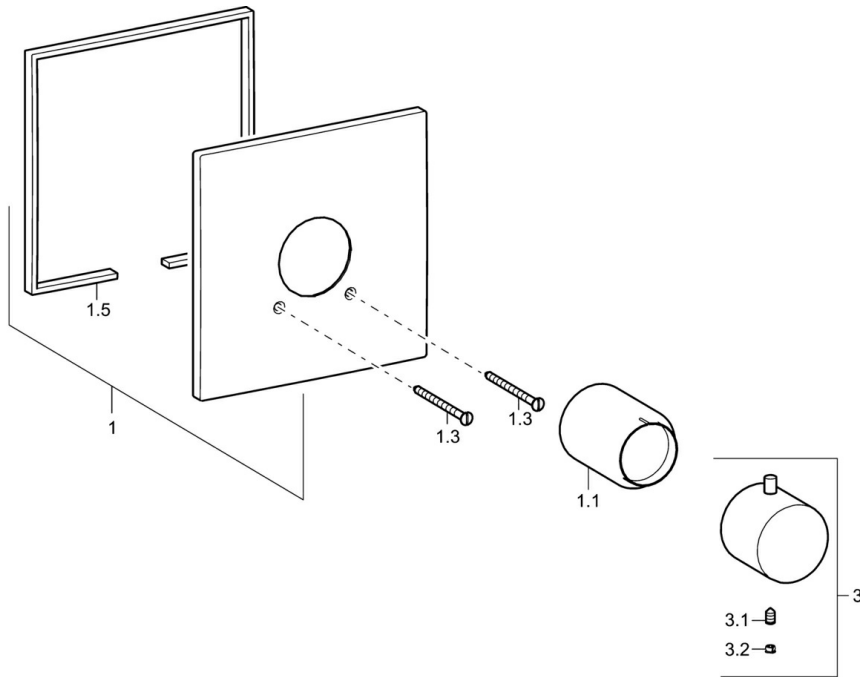

EAN: 4015474188655  
[static.hansa.com/51129172](https://static.hansa.com/51129172)

- Sprcha a vaňa
- Sada pre konečnú montáž, Termostatická
- Podomietková inštalácia
- Chróm
- Rukoväť regulátora teploty vody
- Bezpečnostná poisťka proti obareniu pri 38 °C
- Termostatická kartuša pre ovládanie teploty
- Štvorcová rozeta, Krycia objímka, Vonkajšia ružica pripevnená skrutkami
- Bez regulácie prietoku, Bez prepínania

### Technické vlastnosti

Veľkosť DN (menovitý rozmer)	DN20
Dodávka teplej vody	max. +80°C
Pracovný tlak	1-10 bar

### SP51129172

	Názov	Kód
1	Kryt príruby, 175x175 Ukončené	59913496
1.1	Krytka Ukončené	59912540
1.3	Skrutka, M5x65	59904847
3	Rukoväť regulátora teploty, (2011-)	59913497
3.1	Skrutka, M6x9.5	59901609
3.2	Vymedzovacia vložka	59911840
N.I.	Nadstavňový segment, 35 mm	59912459