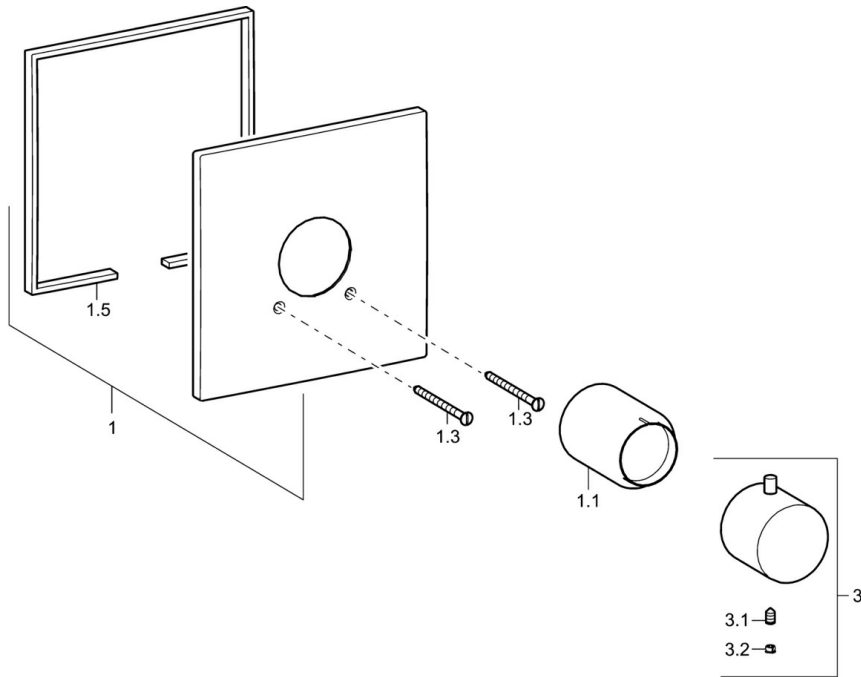

Reserveonderdelen

SP51129172

	Naam	Code
1	Afdekplaat, 175x175 Chroom Stopgezet	59913496
1.1	Kap Chroom Stopgezet	59912540
1.3	Schroef, M5x65 Chroom	59904847
3	Temperatuur hendel, (2011-) Chroom	59913497
3.1	Schroef, M6x9.5	59901609
3.2	Binnendeel temperatuurhendel Chroom	59911840
N.I.	Inbouwverlengstuk compleet, 35 mm	59912459