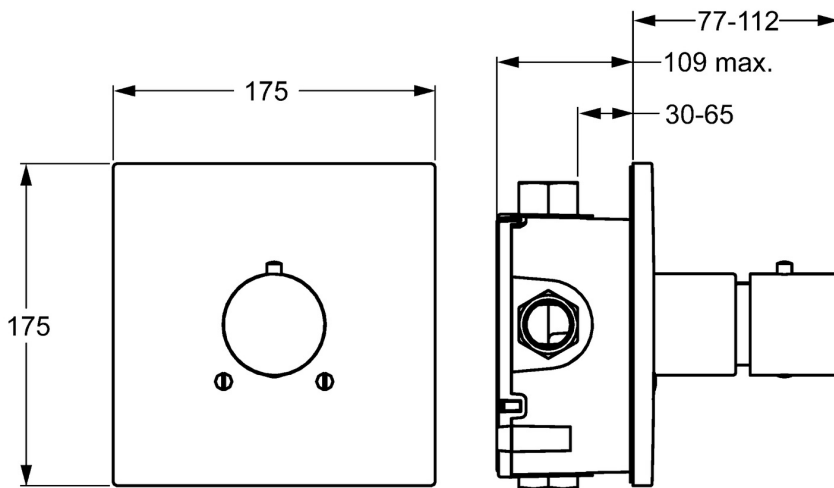

EAN: 4015474188655  
[static.hansa.com/51129172](https://static.hansa.com/51129172)

- Bad en douche
- Afbouwset, Thermostatisch
- Wandmontage voor inbouwunit
- Chrom
- Temperatuurgreep
- Veiligheidsblokkering tegen verbranden bij 38 °C
- Thermostatische temperatuurregeling
- Vierkante rozet, Huls, Rozet met schroeven
- Zonder debietregeling, Zonder omstelling

### Technische eigenschappen

DN-maat	<b>DN20</b>
Warmwatertoevoer	<b>max. +80°C</b>
Werkdruk	<b>1-10 bar</b>

### SP51129172

	Naam	Code
1	Afdekplaat, 175x175 Chroom Stopgezet	59913496
1.1	Kap Chroom Stopgezet	59912540
1.3	Schroef, M5x65 Chroom	59904847
3	Temperatuur hendel, (2011-) Chroom	59913497
3.1	Schroef, M6x9.5	59901609
3.2	Binnendeel temperatuurhendel Chroom	59911840
N.I.	Inbouwverlengstuk compleet, 35 mm	59912459