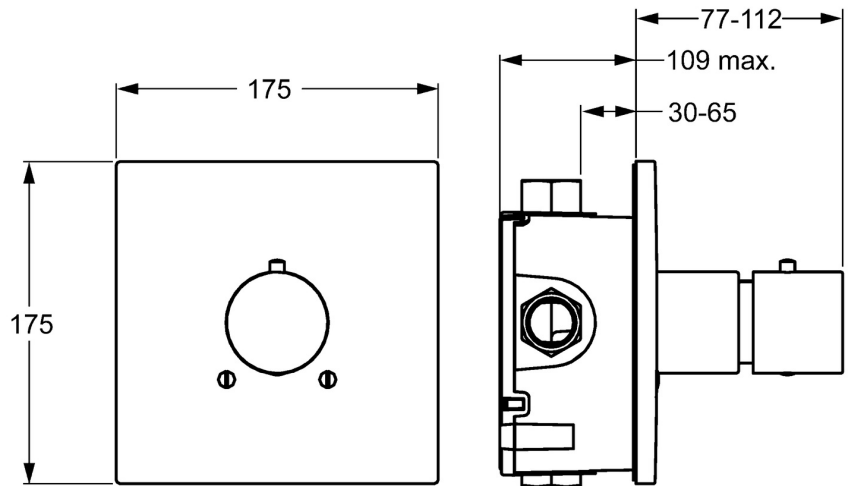

EAN: 4015474188655
static.hansa.com/51129172

- Vasca & doccia
- Set esterno, Termostatico
- Montaggio a parete con unità d'incasso
- Cromo
- Manopola di regolazione temperatura
- Blocco di sicurezza anticottature a 38 °C
- Regolazione termostatica della temperatura
- Placca quadrata, Canotto e leva, Set esterno fissato con viti
- Senza controllo del flusso, Senza deviatore

Dati tecnici

Caratteristiche tecniche

Misura DN (dimensione nominale)	DN20
Fornitura di acqua calda	max. +80°C
Pressione di esercizio	1-10 bar

Norme

Standard EN	EN 1111
Classe di rumorosità	II (ISO 3822)

Certificati/Dichiarazioni

Dichiarazione di conformità	DoC
-----------------------------	------------

Parti di ricambio

SP51129172

	Nome	Codice
1	Piastra, 175x175 Cromo Fuori produzione	59913496
1.1	Cappuccio Cromo Fuori produzione	59912540
1.3	Screw, M5x65 Cromo	59904847
3	Maniglia per regolazione della temperatura, (2011-) Cromo	59913497
3.1	Screw, M6x9.5	59901609
3.2	Spinotto Cromo	59911840
N.I.	Prolunga, 35 mm	59912459