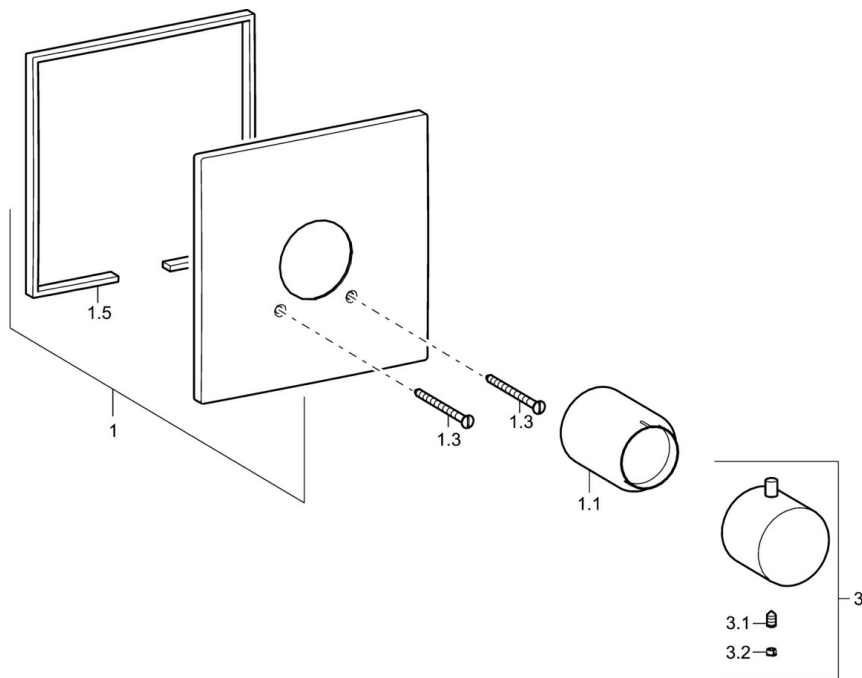

EAN: 4015474188655
static.hansa.com/51129172

- Vasca & doccia
- Set esterno, Termostatico
- Montaggio a parete con unità d'incasso
- Cromo
- Manopola di regolazione temperatura
- Blocco di sicurezza anticottature a 38 °C
- Regolazione termostatica della temperatura
- Placca quadrata, Canotto e leva, Set esterno fissato con viti
- Senza controllo del flusso, Senza deviatore

Dati tecnici

Caratteristiche tecniche

Misura DN (dimensione nominale)	DN20
Fornitura di acqua calda	max. +80°C
Pressione di esercizio	1-10 bar

Norme

Standard EN	EN 1111
Classe di rumorosità	II (ISO 3822)

Certificati/Dichiarazioni

Dichiarazione di conformità	DoC
-----------------------------	------------

Parti di ricambio

SP51129172

	Nome	Codice
1	Piastra, 175x175 Cromo Fuori produzione	59913496
1.1	Cappuccio Cromo Fuori produzione	59912540
1.3	Screw, M5x65 Cromo	59904847
3	Maniglia per regolazione della temperatura, (2011-) Cromo	59913497
3.1	Screw, M6x9.5	59901609
3.2	Spinotto Cromo	59911840
N.I.	Prolunga, 35 mm	59912459