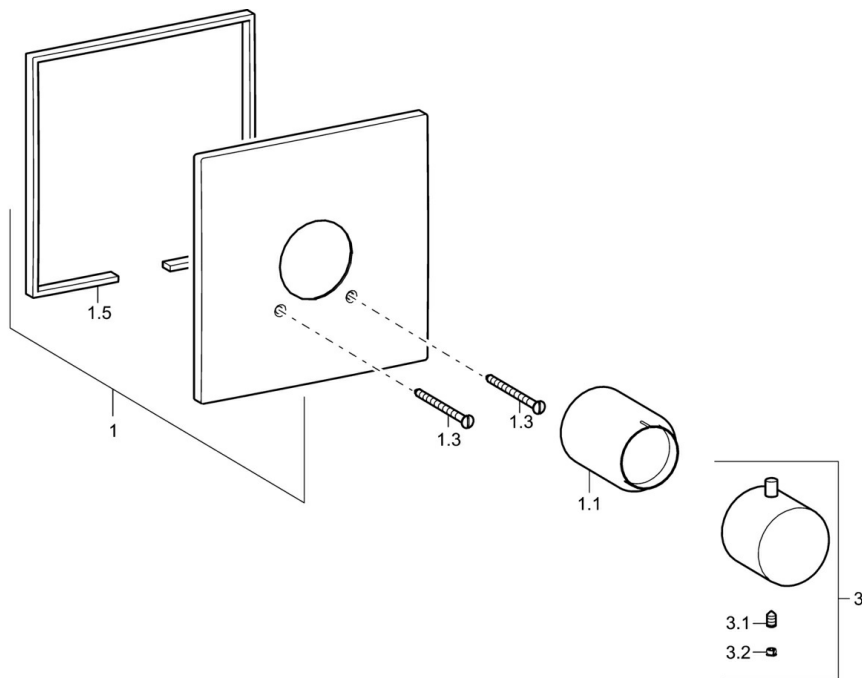

Náhradní díly

SP51129172

	Název	Kód
1	Kryt příruby, 175x175 Ukončeno	59913496
1.1	Krytka Ukončeno	59912540
1.3	Šroub, M5x65	59904847
3	Ovladač regulátoru teploty, (2011-)	59913497
3.1	Šroub, M6x9.5	59901609
3.2	Vymezovací vložka	59911840
N.I.	Nástavec-sada, 35 mm	59912459