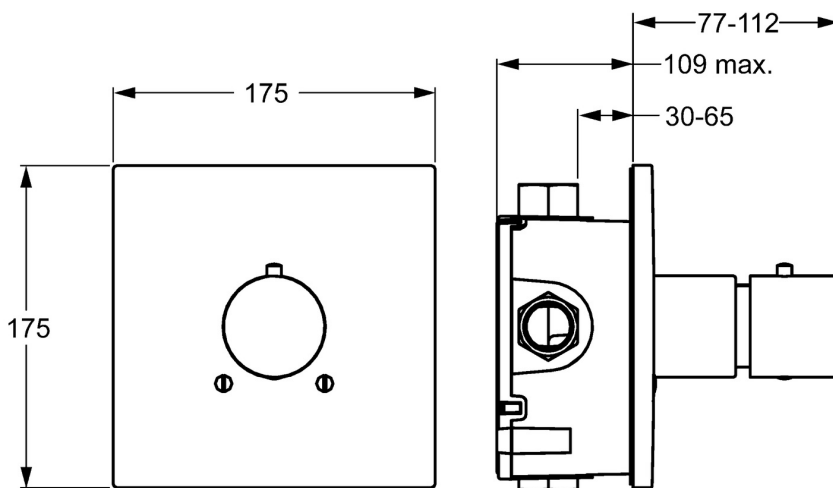

EAN: 4015474188655  
[static.hansa.com/51129172](http://static.hansa.com/51129172)

- Sprcha & vana
- Sada pro konečnou montáž, Termostatická
- Podomítková instalace
- Chrom
- Rukojeť regulátoru teploty
- Bezpečnostní pojistka proti opaření při 38 °C
- Termostatická kartuše pro ovládání teploty
- Čtvercová rozeta, Krycí objímka, Vnější růžice připevňná šrouby
- Bez regulace průtoku, Bez přepínače

### Technické vlastnosti

Velikost DN (jmenovitý rozměr)	<b>DN20</b>
Zdroj teplé vody	<b>max. +80°C</b>
Pracovní tlak	<b>1-10 bar</b>

### SP51129172

	Název	Kód
1	Kryt příruby, 175x175 Ukončeno	59913496
1.1	Krytka Ukončeno	59912540
1.3	Šroub, M5x65	59904847
3	Ovladač regulátoru teploty, (2011-)	59913497
3.1	Šroub, M6x9.5	59901609
3.2	Vymezovací vložka	59911840
N.I.	Nástavec-sada, 35 mm	59912459