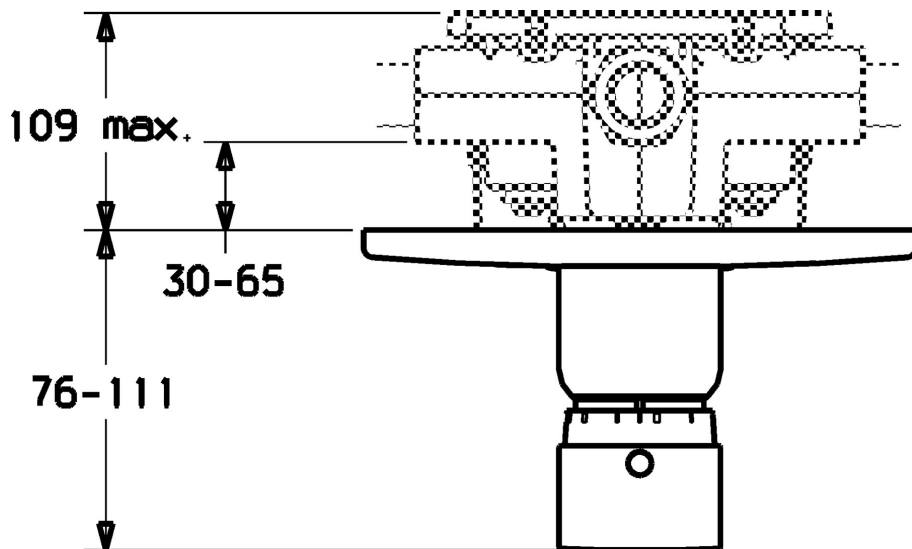

EAN: 4015474021808
static.hansa.com/51129102

- Sprcha a vaňa
- Sada pre konečnú montáž, Termostatická
- Podomietková inštalácia
- Chróm
- Rukoväť regulátora teploty vody
- Bezpečnostná poisťka proti obareniu pri 38 °C
- Termostatická kartuša pre ovládanie teploty
- Gulatá rozeta, Krycia objímka, Vonkajšia ružica pripevnená skrutkami
- Bez regulácie prietoku, Bez prepínania

Technické údaje

Technické vlastnosti

Veľkosť DN (menovitý rozmer)	DN20
Dodávka teplej vody	max. +80°C
Pracovný tlak	1-10 bar

Predpisy

Norma EN	EN 1111
Trieda hlučnosti	II (ISO 3822)

Náhradné diely

SP51129102

	Názov	Kód
1	Krycí diel, d 188 mm	59912124
1.1	Krytka	59911564
1.3	Skrutka, M5x65	59904847
3	Rukoväť regulátora teploty	59912126
3.1	Skrutka, M6x9.5	59901609
3.2	Vymedzovacia vložka	59911840
3.3	Rebound pin	59912005
N.I.	Nadstavňý segment, 35 mm	59911438