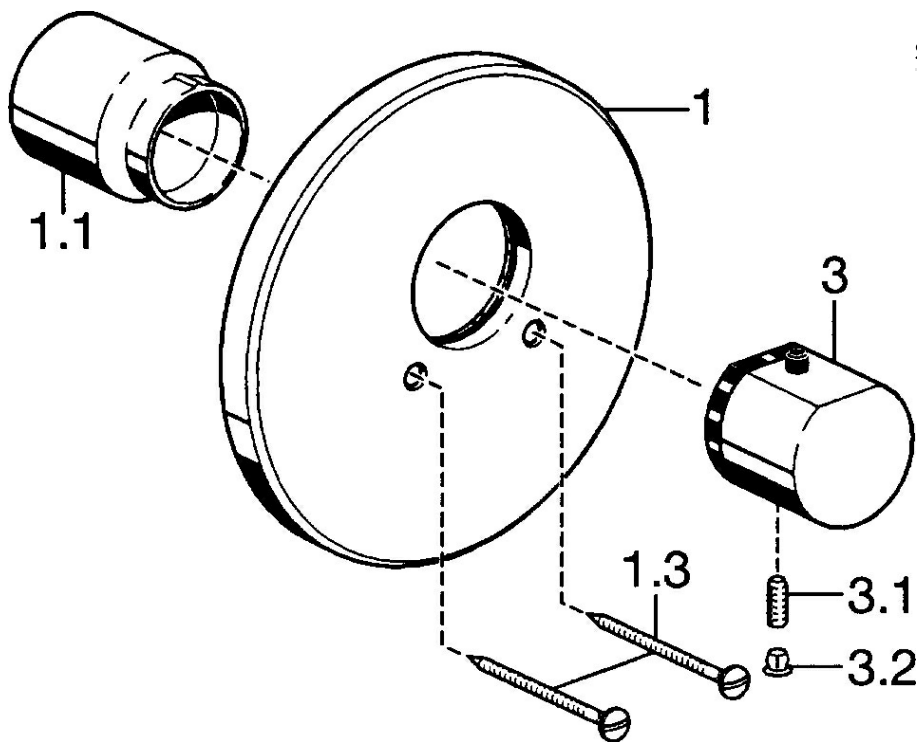

EAN: 4015474021808
static.hansa.com/51129102

- Sprcha a vaňa
- Sada pre konečnú montáž, Termostatická
- Podomietková inštalácia
- Chróm
- Rukoväť regulátora teploty vody
- Bezpečnostná poisťka proti obareniu pri 38 °C
- Termostatická kartuša pre ovládanie teploty
- Gulatá rozeta, Krycia objímka, Vonkajšia ružica pripevnená skrutkami
- Bez regulácie prietoku, Bez prepínania

Technické údaje

Technické vlastnosti

Veľkosť DN (menovitý rozmer)	DN20
Dodávka teplej vody	max. +80°C
Pracovný tlak	1-10 bar

Predpisy

Norma EN	EN 1111
Trieda hlučnosti	II (ISO 3822)

Náhradné diely

SP51129102

	Názov	Kód
1	Krycí diel, d 188 mm	59912124
1.1	Krytka	59911564
1.3	Skrutka, M5x65	59904847
3	Rukoväť regulátora teploty	59912126
3.1	Skrutka, M6x9.5	59901609
3.2	Vymedzovacia vložka	59911840
3.3	Rebound pin	59912005
N.I.	Nadstavňý segment, 35 mm	59911438