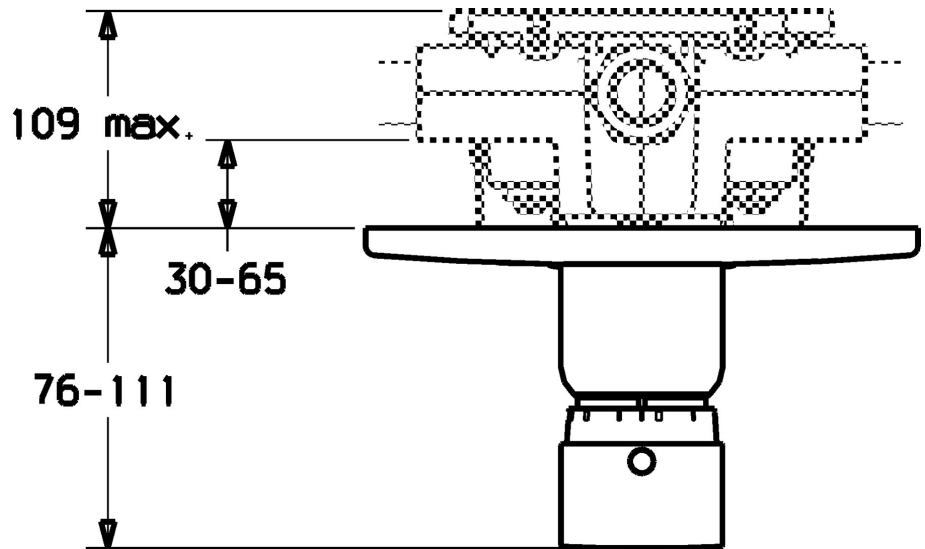

EAN: 4015474021808  
[static.hansa.com/51129102](http://static.hansa.com/51129102)

- Bad en douche
- Afbouwset, Thermostatisch
- Wandmontage voor inbouwunit
- Chrom
- Temperatuurgreep
- Veiligheidsblokkering tegen verbranden bij 38 °C
- Thermostatische temperatuurregeling
- Ronde rozet, Huls, Rozet met schroeven
- Zonder debietregeling, Zonder omstelling

## Technische gegevens

### Technische eigenschappen

DN-maat	DN20
Warmwatertoevoer	max. +80°C
Werkdruk	1-10 bar

### SP51129102

	Naam	Code
1	Afdekplaat, d 188 mm Chroom	59912124
1.1	Kap Chroom	59911564
1.3	Schroef, M5x65 Chroom	59904847
3	Temperatuur hendel Chroom	59912126
3.1	Schroef, M6x9.5	59901609
3.2	Binnendeel temperatuurhendel Chroom	59911840
3.3	Rebound pin	59912005
N.I.	Inbouwverlengstuk compleet, 35 mm	59911438