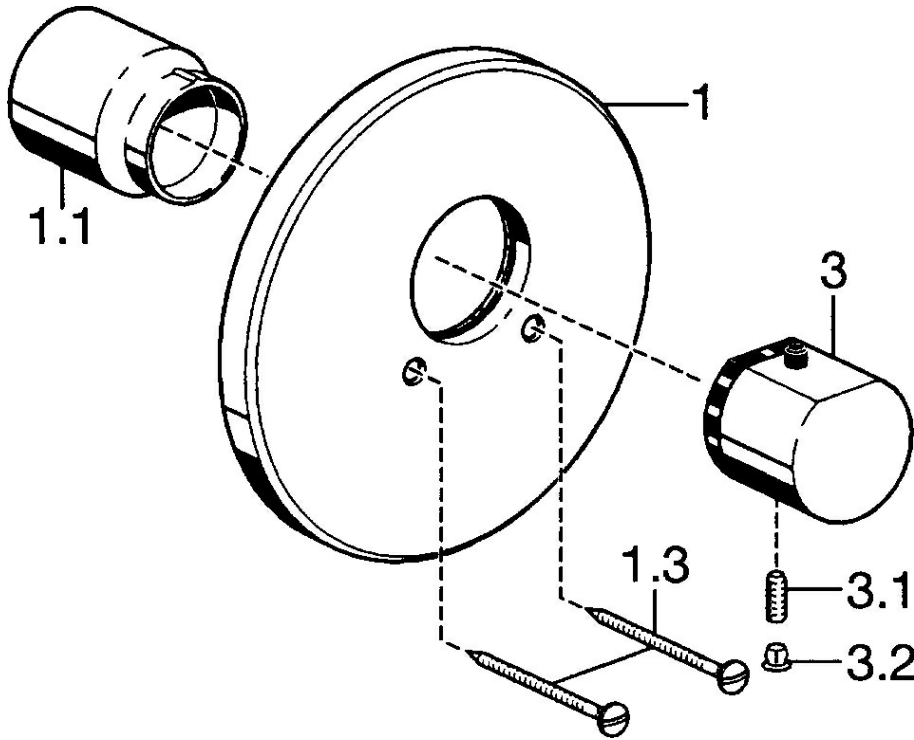

EAN: 4015474021808  
[static.hansa.com/51129102](http://static.hansa.com/51129102)

- Bad en douche
- Afbouwset, Thermostatisch
- Wandmontage voor inbouwunit
- Chrom
- Temperatuurgreep
- Veiligheidsblokkering tegen verbranden bij 38 °C
- Thermostatische temperatuurregeling
- Ronde rozet, Huls, Rozet met schroeven
- Zonder debietregeling, Zonder omstelling

## Technische gegevens

### Technische eigenschappen

DN-maat	DN20
Warmwatertoevoer	max. +80°C
Werkdruk	1-10 bar

### SP51129102

	Naam	Code
1	Afdekplaat, d 188 mm Chroom	59912124
1.1	Kap Chroom	59911564
1.3	Schroef, M5x65 Chroom	59904847
3	Temperatuur hendel Chroom	59912126
3.1	Schroef, M6x9.5	59901609
3.2	Binnendeel temperatuurhendel Chroom	59911840
3.3	Rebound pin	59912005
N.I.	Inbouwverlengstuk compleet, 35 mm	59911438