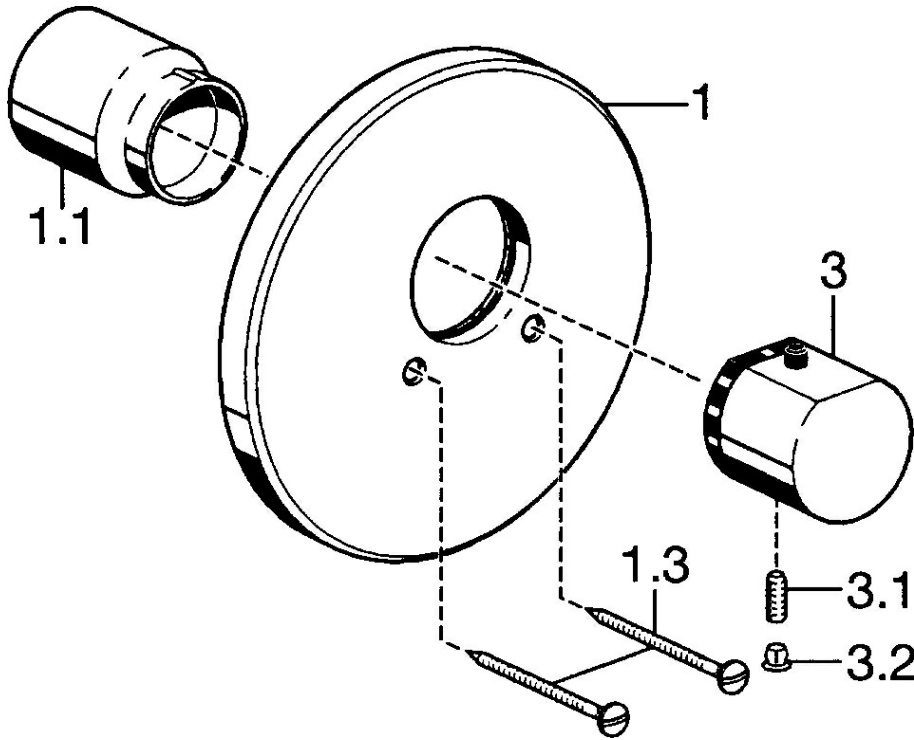

EAN: 4015474021808  
[static.hansa.com/51129102](http://static.hansa.com/51129102)

- Vasca & doccia
- Set esterno, Termostatico
- Montaggio a parete con unità d'incasso
- Cromo
- Manopola di regolazione temperatura
- Blocco di sicurezza antiscottature a 38 °C
- Regolazione termostatica della temperatura
- Placca rotonda, Canotto e leva, Set esterno fissato con viti
- Senza controllo del flusso, Senza deviatore

### Caratteristiche tecniche

Misura DN (dimensione nominale)	<b>DN20</b>
Fornitura di acqua calda	<b>max. +80°C</b>
Pressione di esercizio	<b>1-10 bar</b>

### SP51129102

	Nome	Codice
1	Piastra, d 188 mm Cromo	59912124
1.1	Cappuccio Cromo	59911564
1.3	Screw, M5x65 Cromo	59904847
3	Maniglia per regolazione della temperatura Cromo	59912126
3.1	Screw, M6x9.5	59901609
3.2	Spinotto Cromo	59911840
3.3	Rebound pin	59912005
N.I.	Prolunga, 35 mm	59911438