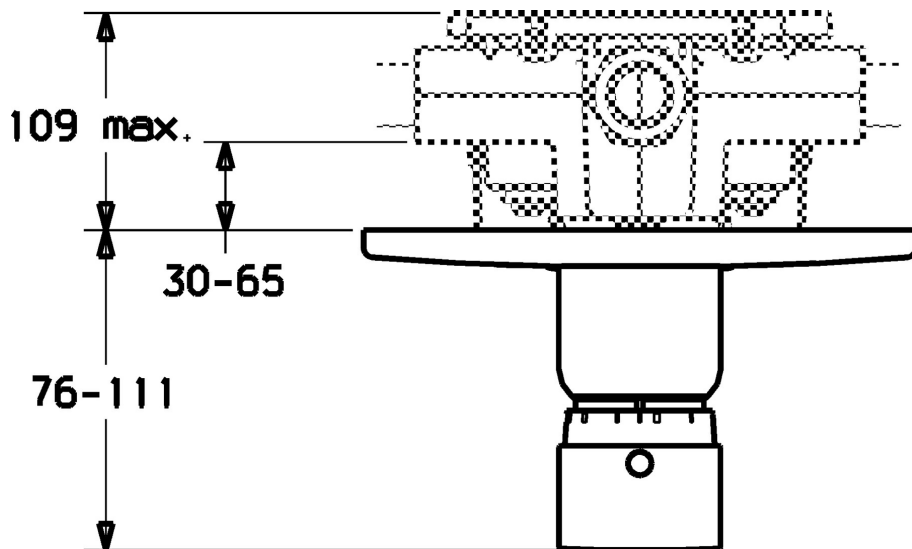

EAN: 4015474021808  
[static.hansa.com/51129102](http://static.hansa.com/51129102)

- Vasca & doccia
- Set esterno, Termostatico
- Montaggio a parete con unità d'incasso
- Cromo
- Manopola di regolazione temperatura
- Blocco di sicurezza antiscottature a 38 °C
- Regolazione termostatica della temperatura
- Placca rotonda, Canotto e leva, Set esterno fissato con viti
- Senza controllo del flusso, Senza deviatore

### Caratteristiche tecniche

Misura DN (dimensione nominale)	<b>DN20</b>
Fornitura di acqua calda	<b>max. +80°C</b>
Pressione di esercizio	<b>1-10 bar</b>

### SP51129102

	Nome	Codice
1	Piastra, d 188 mm Cromo	59912124
1.1	Cappuccio Cromo	59911564
1.3	Screw, M5x65 Cromo	59904847
3	Maniglia per regolazione della temperatura Cromo	59912126
3.1	Screw, M6x9.5	59901609
3.2	Spinotto Cromo	59911840
3.3	Rebound pin	59912005
N.I.	Prolunga, 35 mm	59911438