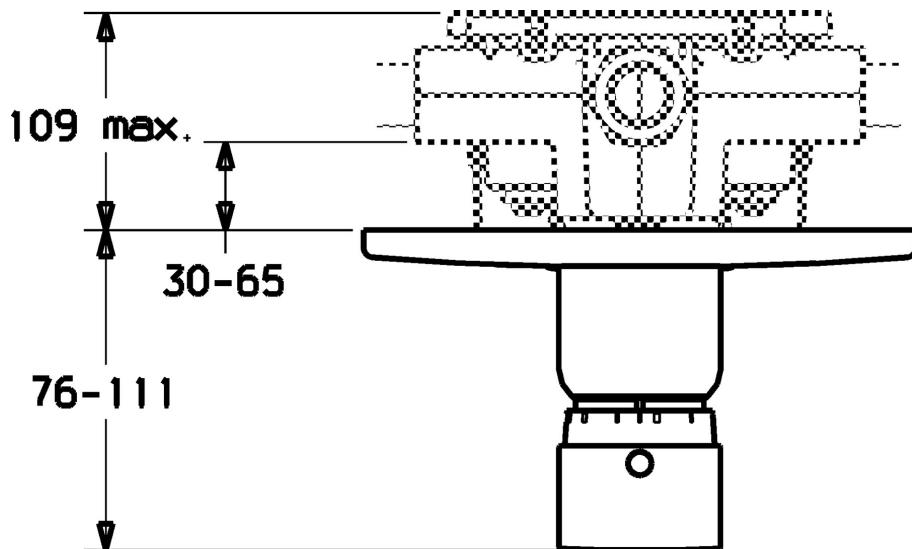

EAN: 4015474021808
static.hansa.com/51129102

- Baignoire et douche
- Kit de finition, Thermostatique
- Montage mural encastré
- Chrome
- Poignée de régulation de la température
- Sécurité anti-brûlures à 38°C
- Cartouche thermostatique
- Rosace ronde, Manchon, Rosaces avec vis
- Sans réglage de débit, Sans inverseur

Caractéristiques techniques

Caractéristiques techniques

Taille DN (diamètre nominal)	DN20
Alimentation en eau chaude	max. +80°C
Pression de service	1-10 bar

Règlementations

Norme EN	EN 1111
Classe acoustique	II (ISO 3822)

Pièces de rechange

SP51129102

	Nom	Code
1	Rosaces, d 188 mm	59912124
1.1	Chape	59911564
1.3	Vis, M5x65	59904847
3	Croisillon réglage de température	59912126
3.1	Vis, M6x9.5	59901609
3.2	Butée de réglage	59911840
3.3	Rebound pin	59912005
N.I.	Rallonge pour mitigeur encastrés, 35 mm	59911438