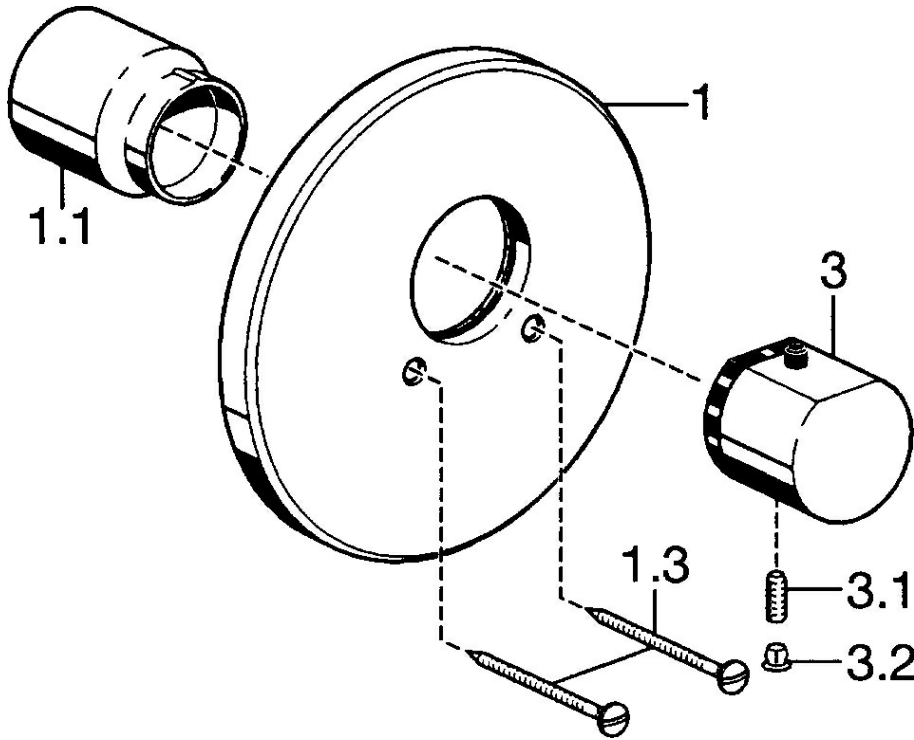

EAN: 4015474021808
static.hansa.com/51129102

- Baignoire et douche
- Kit de finition, Thermostatique
- Montage mural encastré
- Chrome
- Poignée de régulation de la température
- Sécurité anti-brûlures à 38°C
- Cartouche thermostatique
- Rosace ronde, Manchon, Rosaces avec vis
- Sans réglage de débit, Sans inverseur

Caractéristiques techniques

Caractéristiques techniques

Taille DN (diamètre nominal)	DN20
Alimentation en eau chaude	max. +80°C
Pression de service	1-10 bar

Règlementations

Norme EN	EN 1111
Classe acoustique	II (ISO 3822)

Pièces de rechange

SP51129102

	Nom	Code
1	Rosaces, d 188 mm	59912124
1.1	Chape	59911564
1.3	Vis, M5x65	59904847
3	Croisillon réglage de température	59912126
3.1	Vis, M6x9.5	59901609
3.2	Butée de réglage	59911840
3.3	Rebound pin	59912005
N.I.	Rallonge pour mitigeur encastrés, 35 mm	59911438