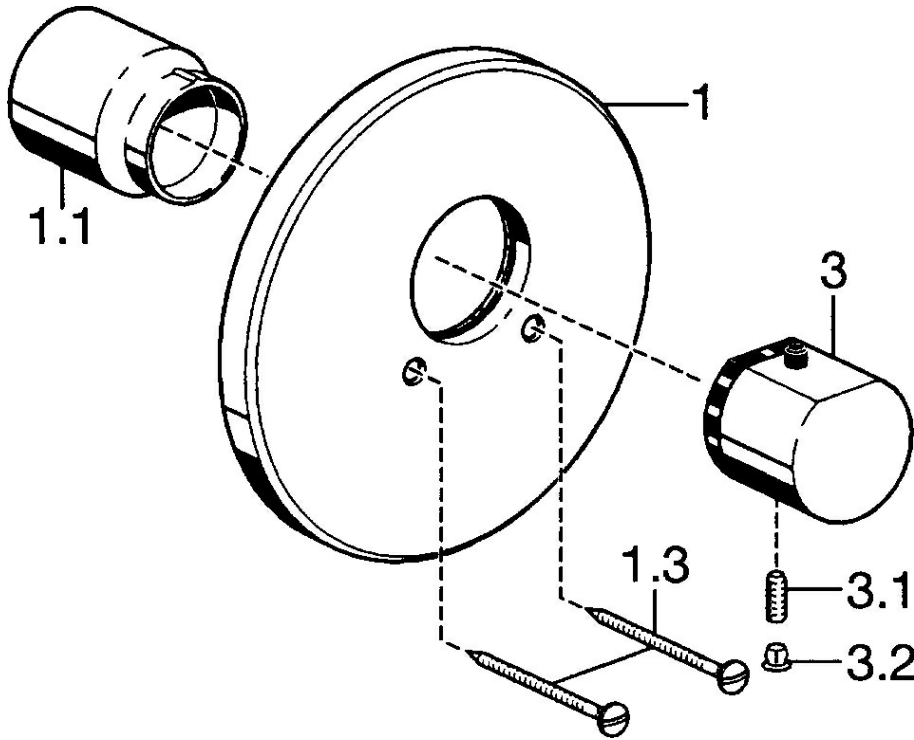

EAN: 4015474021808
static.hansa.com/51129102

- Sprcha & vana
- Sada pro konečnou montáž, Termostatická
- Podomítková instalace
- Chrom
- Rukojeť regulátoru teploty
- Bezpečnostní pojistka proti opaření při 38 °C
- Termostatická kartuše pro ovládání teploty
- Kulatá rozeta, Krycí objímka, Vnější růžice připevňená šrouby
- Bez regulace průtoku, Bez přepínače

Technické údaje

Technické vlastnosti

Velikost DN (jmenovitý rozměr)	DN20
Zdroj teplé vody	max. +80°C
Pracovní tlak	1-10 bar

Předpisy

Norma EN	EN 1111
Třída hlučnosti	II (ISO 3822)

Náhradní díly

SP51129102

	Název	Kód
1	Krycí díl, d 188 mm	59912124
1.1	Krytka	59911564
1.3	Šroub, M5x65	59904847
3	Ovladač regulátoru teploty	59912126
3.1	Šroub, M6x9.5	59901609
3.2	Vymezovací vložka	59911840
3.3	Rebound pin	59912005
N.I.	Nástavec-sada, 35 mm	59911438