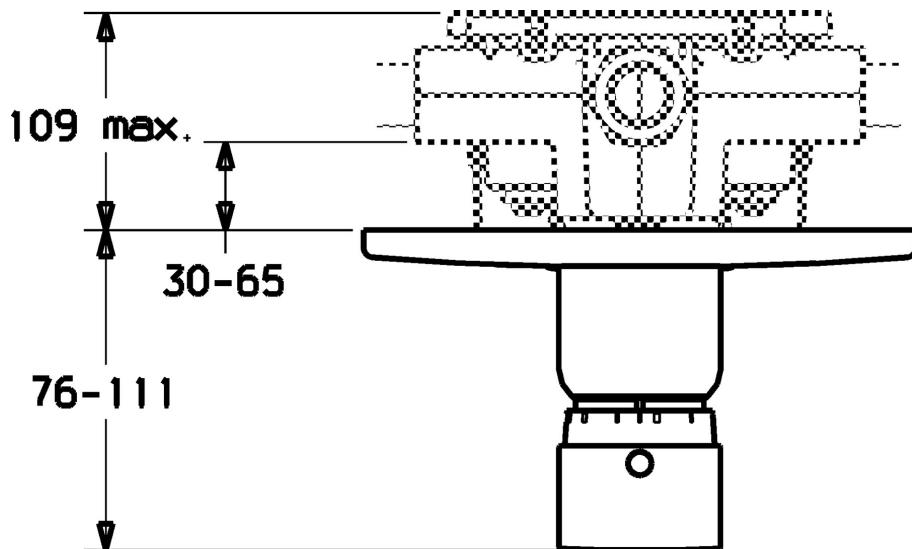

EAN: 4015474021808
static.hansa.com/51129102

- Sprcha & vana
- Sada pro konečnou montáž, Termostatická
- Podomítková instalace
- Chrom
- Rukojeť regulátoru teploty
- Bezpečnostní pojistka proti opaření při 38 °C
- Termostatická kartuše pro ovládání teploty
- Kulatá rozeta, Krycí objímka, Vnější růžice připevňená šrouby
- Bez regulace průtoku, Bez přepínače

Technické údaje

Technické vlastnosti

Velikost DN (jmenovitý rozměr)	DN20
Zdroj teplé vody	max. +80°C
Pracovní tlak	1-10 bar

Předpisy

Norma EN	EN 1111
Třída hlučnosti	II (ISO 3822)

Náhradní díly

SP51129102

	Název	Kód
1	Krycí díl, d 188 mm	59912124
1.1	Krytka	59911564
1.3	Šroub, M5x65	59904847
3	Ovladač regulátoru teploty	59912126
3.1	Šroub, M6x9.5	59901609
3.2	Vymezovací vložka	59911840
3.3	Rebound pin	59912005
N.I.	Nástavec-sada, 35 mm	59911438