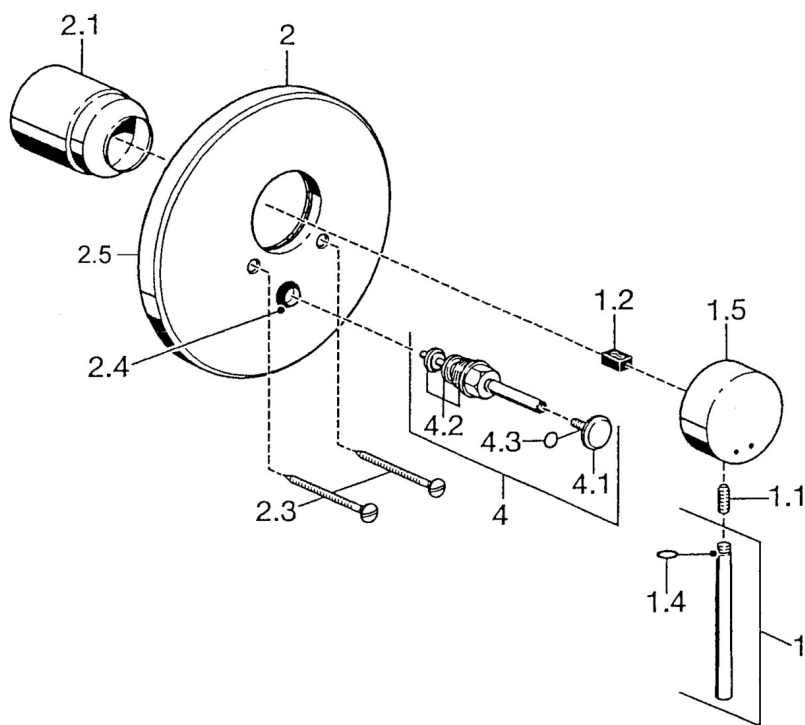

EAN: 4015474021679  
[static.hansa.com/5111910174](http://static.hansa.com/5111910174)

- Sprcha a vaňa
- Sada pre konečnú montáž, jednopáková
- Podomietková inštalácia
- Gulatá rozeta

### Technické vlastnosti

Dodávka teplej vody **max. +80°C**  
 Pracovný tlak **0.5-10 bar**

### SP51119101

| Název                              | Kód      |
|------------------------------------|----------|
| 1 Ovládací rukoväť, 80 mm Ukončené | 59912122 |
| 1.1 Skrutka, M5x8, SW2.5           | 59904755 |
| 1.2 Klzné puzdro                   | 59904778 |
| 1.4 O-kružok, d 6x1                | 59912136 |
| 1.5 Krytka Ukončené                | 59912143 |
| 2 Krycí diel Ukončené              | 59912125 |
| 2.1 Krytka                         | 59904820 |
| 2.3 Skrutka, M5x65                 | 59904847 |
| 2.4 Krytka Eko drez-kapna          | 59904846 |
| 4 Prepínač                         | 59911156 |
| 4.2 Tesnenie sada                  | 59904791 |
| 4.3 O-kružok, d 4x1                | 59902331 |
| N.I. Nadstavňý segment, 20 mm      | 59904983 |