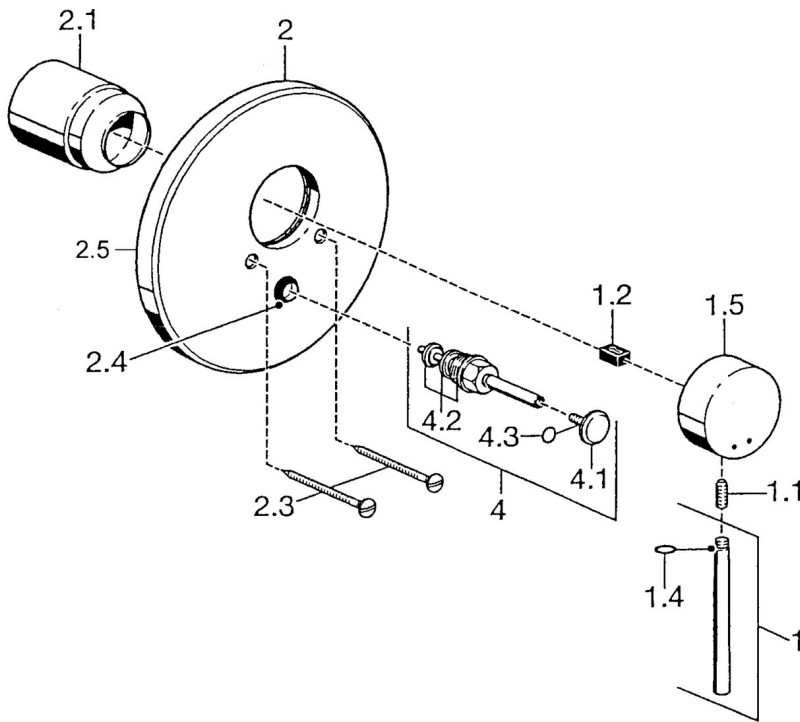

EAN: 4015474021679
static.hansa.com/5111910174

- Bad en douche
- Wandmontage voor inbouwunit
- Afbouwset, Eengreeps
- Ronde rozet

Technische gegevens

Technische eigenschappen

Warmwatertoevoer **max. +80°C**
 Werkdruk **0.5-10 bar**

Reserveonderdelen

SP51119101

	Naam	Code
1	Hendel, 80 mm Chroom Stopgezet	59912122
1.1	Schroef, M5x8, SW2.5	59904755
1.2	Joint klassiek uitloop	59904778
1.4	O-ring, d 6x1	59912136
1.5	Kap Chroom Stopgezet	59912143
2	Afdekplaat Chroom Stopgezet	59912125
2.1	Kap Chroom	59904820
2.3	Schroef, M5x65 Chroom	59904847
2.4	Kapmet begrenzer keuken	59904846
4	Omsteller Chroom	59911156
4.2	Dichting	59904791
4.3	O-ring, d 4x1	59902331
N.I.	Inbouwverlengstuk compleet, 20 mm	59904983