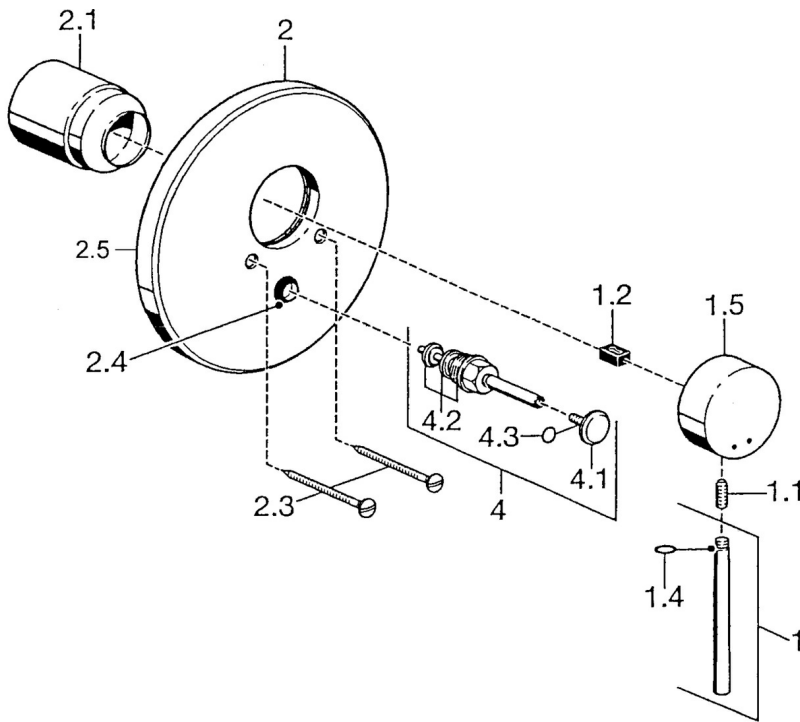

EAN: 4015474021679
static.hansa.com/5111910174

- Wanne & Dusche
- Fertigmontageset, Einhebelmischer
- Wandmontage für Unterputz-Einbaukörper
- Rosette rund

Technische Daten

Technische Eigenschaften

Warmwasserversorgung
Arbeitsdruck

max. +80°C
0.5-10 bar

Ersatzteile

SP51119101

	Name	Art.-Nr.
1	Hebel, 80 mm Ausgelaufen	59912122
1.1	Schraube, M5x8, SW2.5	59904755
1.2	Kunststoffadapter	59904778
1.4	O-Ring, d 6x1	59912136
1.5	Abdeckkappe Ausgelaufen	59912143
2	Deckplatte Ausgelaufen	59912125
2.1	Abdeckkappe	59904820
2.3	Schraube, M5x65	59904847
2.4	Führungsstück	59904846
4	Umsteller, automatisch	59911156
4.2	Dichtungskit	59904791
4.3	O-Ring, d 4x1	59902331
N.I.	Verlängerungssatz, 20 mm	59904983