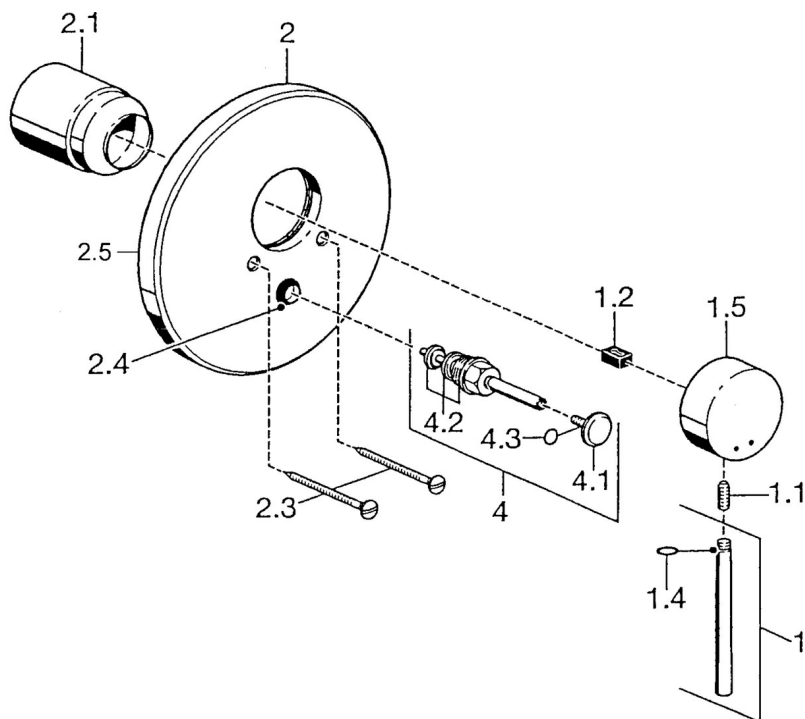

EAN: 4015474021662
static.hansa.com/51119101

- Sprcha & vana
- Sada pro konečnou montáž, Jednopáková
- Podomítková instalace
- Chrom
- Kulatá rozeta

Technické údaje

Technické vlastnosti

Zdroj teplé vody **max. +80°C**
 Pracovní tlak **0.5-10 bar**

Náhradní díly

SP51119101

	Název	Kód
1	Páka, 80 mm Ukončeno	59912122
1.1	Šroub, M5x8, SW2.5	59904755
1.2	Kluzné pouzdro (osazené)	59904778
1.4	O-kroužek, d 6x1	59912136
1.5	Krytka Ukončeno	59912143
2	Krycí díl Ukončeno	59912125
2.1	Krytka	59904820
2.3	Šroub, M5x65	59904847
2.4	Krytka Eko dřez	59904846
4	Přepínač	59911156
4.2	Těsnící sada	59904791
4.3	O-kroužek, d 4x1	59902331
N.I.	Nástavec-sada, 20 mm	59904983