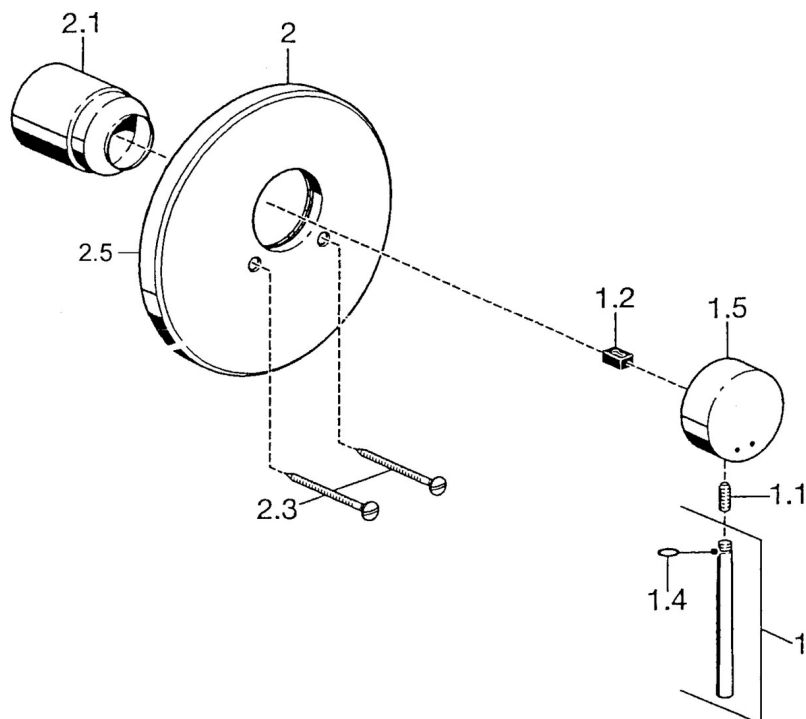

EAN: 4015474021631
static.hansa.com/5110910174

- Riešenia pre sprchy
- Sada pre konečnú montáž, jednopáková
- Podomietková inštalácia
- Gulatá rozeta

Technické údaje

Technické vlastnosti

Dodávka teplej vody

max. +80°C

Pracovný tlak

0.5-10 bar

Náhradné diely

SP51109101

Název	Kód
1 Ovládacia rukoväť, 80 mm Ukončené	59912122
1.1 Skrutka, M5x8, SW2.5	59904755
1.2 Klzné puzdro	59904778
1.4 O-kružok, d 6x1	59912136
1.5 Krytka Ukončené	59912143
2 Krycí diel, d 188 mm	59912124
2.1 Krytka	59904820
2.3 Skrutka, M5x65	59904847
N.I. Nadstavňý segment, 20 mm	59904983