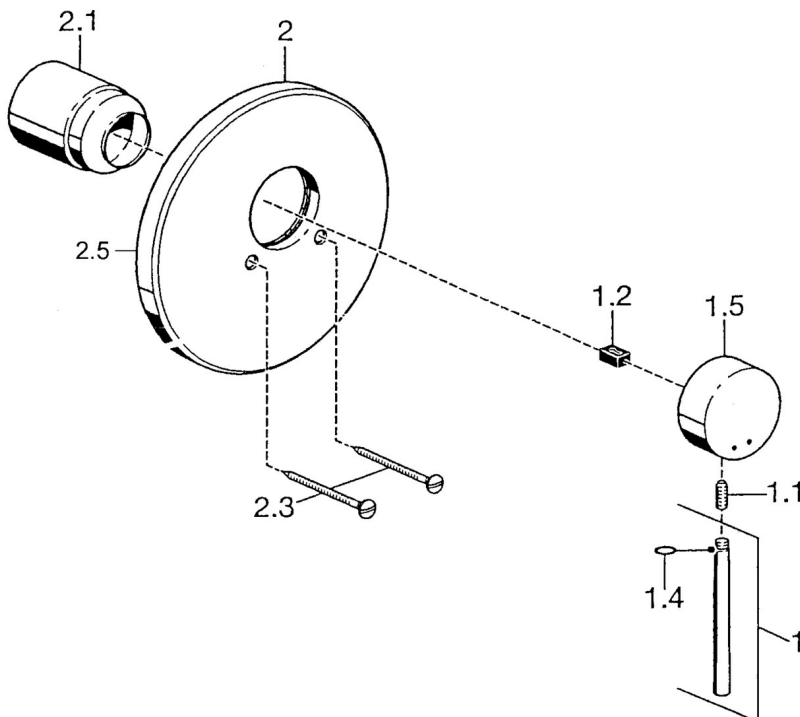

EAN: 4015474021631  
[static.hansa.com/5110910174](http://static.hansa.com/5110910174)

- Douche oplossingen
- Wandmontage voor inbouwunit
- Afbouwset, Eengreeps
- Ronde rozet

### Technische eigenschappen

Warmwatertoevoer **max. +80°C**  
 Werkdruk **0.5-10 bar**

### SP51109101

	Naam	Code
1	Hendel, 80 mm Chrom Stopgezet	59912122
1.1	Schroef, M5x8, SW2.5	59904755
1.2	Joint klassiek uitloop	59904778
1.4	O-ring, d 6x1	59912136
1.5	Kap Chrom Stopgezet	59912143
2	Afdekplaat, d 188 mm Chrom	59912124
2.1	Kap Chrom	59904820
2.3	Schroef, M5x65 Chrom	59904847
N.I.	Inbouwverlengstuk compleet, 20 mm	59904983