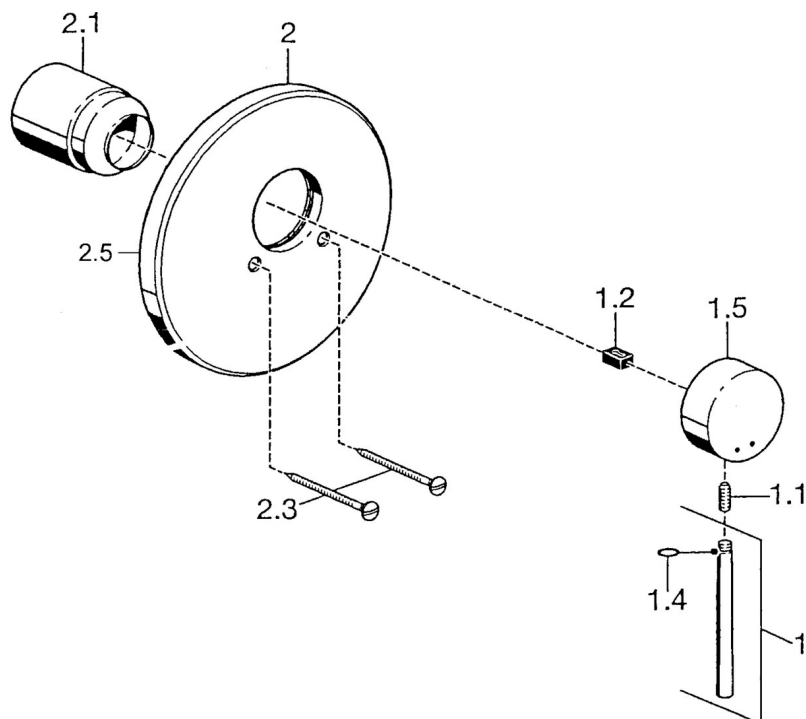

EAN: 4015474021631
static.hansa.com/5110910174

- Soluzioni doccia
- Set esterno, Monocomando
- Montaggio a parete con unità d'incasso
- Placca rotonda

Dati tecnici

Caratteristiche tecniche

Fornitura di acqua calda **max. +80°C**
 Pressione di esercizio **0.5-10 bar**

Parti di ricambio

SP51109101

	Nome	Codice
1	Leva, 80 mm Cromo Fuori produzione	59912122
1.1	Screw, M5x8, SW2.5	59904755
1.2	Adattatore	59904778
1.4	O-ring, d 6x1	59912136
1.5	Cappuccio Cromo Fuori produzione	59912143
2	Piastra, d 188 mm Cromo	59912124
2.1	Cappuccio Cromo	59904820
2.3	Screw, M5x65 Cromo	59904847
N.I.	Prolunga, 20 mm	59904983