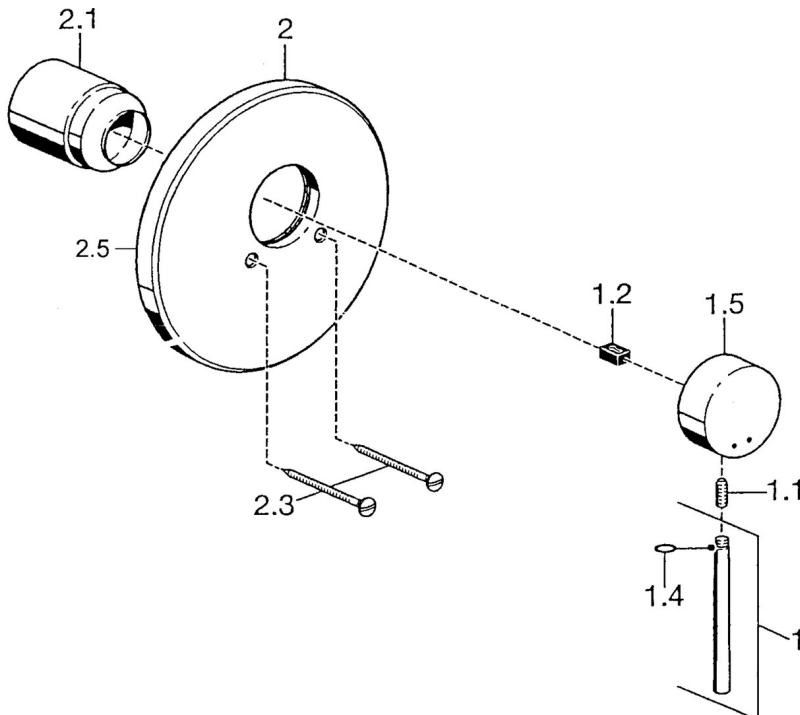

EAN: 4015474021631
static.hansa.com/5110910174

- Dusche
- Wandmontage für Unterputz-Einbaukörper
- Fertigmontageset, Einhebelmischer
- Rosette rund

Technische Daten

Technische Eigenschaften

Warmwasserversorgung **max. +80°C**
 Arbeitsdruck **0.5-10 bar**

Ersatzteile

SP51109101

	Name	Art.-Nr.
1	Hebel, 80 mm Ausgelaufen	59912122
1.1	Schraube, M5x8, SW2.5	59904755
1.2	Kunststoffadapter	59904778
1.4	O-Ring, d 6x1	59912136
1.5	Abdeckkappe Ausgelaufen	59912143
2	Deckplatte, d 188 mm	59912124
2.1	Abdeckkappe	59904820
2.3	Schraube, M5x65	59904847
N.I.	Verlängerungssatz, 20 mm	59904983