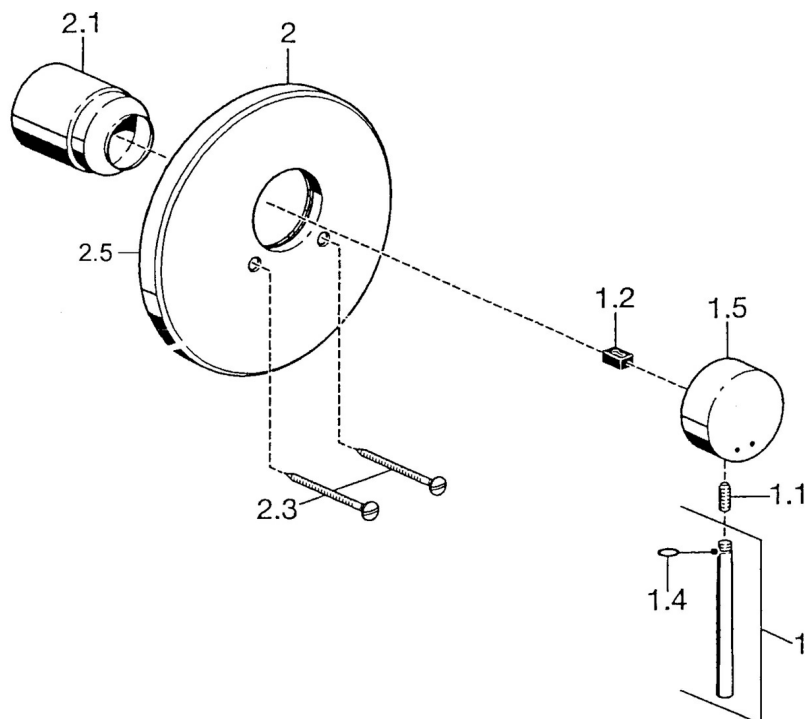

EAN: 4015474021631
static.hansa.com/5110910174

- Řešení pro sprchy
- Sada pro konečnou montáž, Jednopáková
- Podomítková instalace
- Kulatá rozeta

Technické údaje

Technické vlastnosti

Zdroj teplé vody **max. +80°C**
 Pracovní tlak **0.5-10 bar**

Náhradní díly

SP51109101

	Název	Kód
1	Páka, 80 mm Ukončeno	59912122
1.1	Šroub, M5x8, SW2.5	59904755
1.2	Kluzné pouzdro (osazené)	59904778
1.4	O-kroužek, d 6x1	59912136
1.5	Krytka Ukončeno	59912143
2	Krycí díl, d 188 mm	59912124
2.1	Krytka	59904820
2.3	Šroub, M5x65	59904847
N.I.	Nástavec-sada, 20 mm	59904983