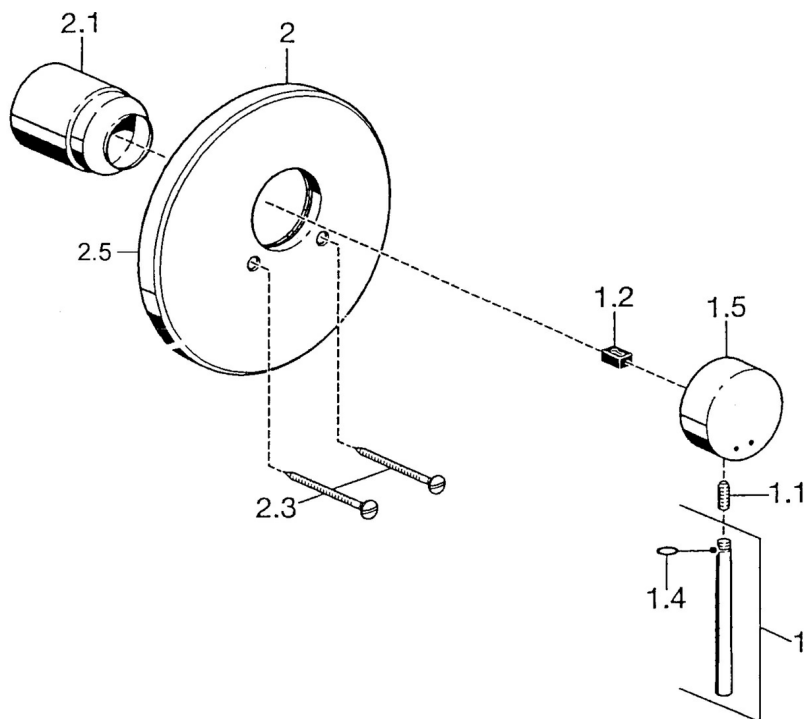

EAN: 4015474021624
static.hansa.com/51109101

- Riešenia pre sprchy
- Sada pre konečnú montáž, jednopáková
- Podomietková inštalácia
- Chróm
- Gulatá rozeta

Technické údaje

Technické vlastnosti

Dodávka teplej vody

max. +80°C

Pracovný tlak

0.5-10 bar

Náhradné diely

SP51109101

	Názov	Kód
1	Ovládacia rukoväť, 80 mm Ukončené	59912122
1.1	Skrutka, M5x8, SW2.5	59904755
1.2	Klzné puzdro	59904778
1.4	O-krúžok, d 6x1	59912136
1.5	Krytka Ukončené	59912143
2	Krycí diel, d 188 mm	59912124
2.1	Krytka	59904820
2.3	Skrutka, M5x65	59904847
N.I.	Nadstavňový segment, 20 mm	59904983