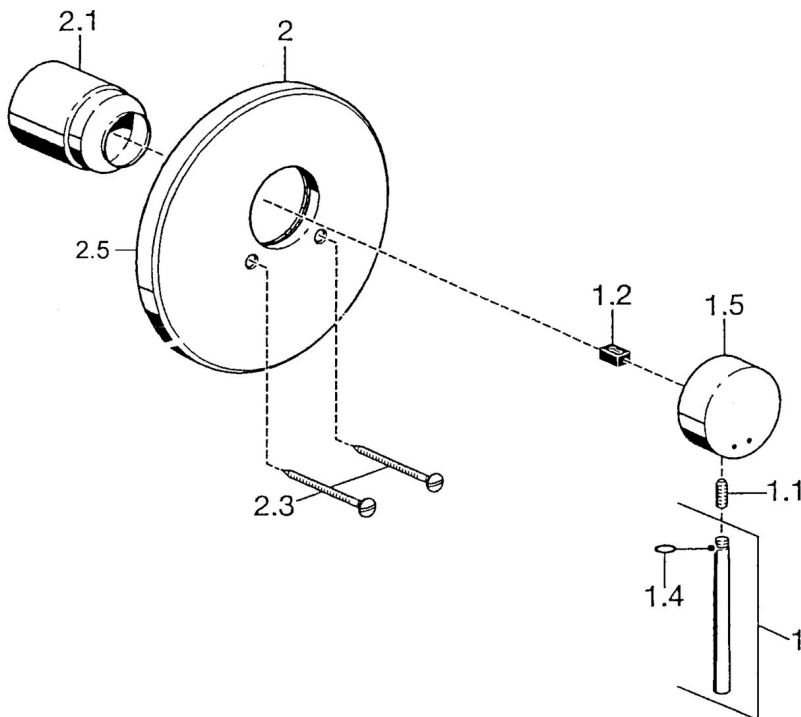

EAN: 4015474021624  
[static.hansa.com/51109101](http://static.hansa.com/51109101)

- Douche oplossingen
- Afbouwset, Eengreeps
- Wandmontage voor inbouwunit
- Chroom
- Ronde rozet

### Technische eigenschappen

Warmwatertoevoer **max. +80°C**  
 Werkdruk **0.5-10 bar**

### SP51109101

	Naam	Code
1	Hendel, 80 mm Chroom Stopgezet	59912122
1.1	Schroef, M5x8, SW2.5	59904755
1.2	Joint klassiek uitloop	59904778
1.4	O-ring, d 6x1	59912136
1.5	Kap Chroom Stopgezet	59912143
2	Afdekplaat, d 188 mm Chroom	59912124
2.1	Kap Chroom	59904820
2.3	Schroef, M5x65 Chroom	59904847
N.I.	Inbouwverlengstuk compleet, 20 mm	59904983