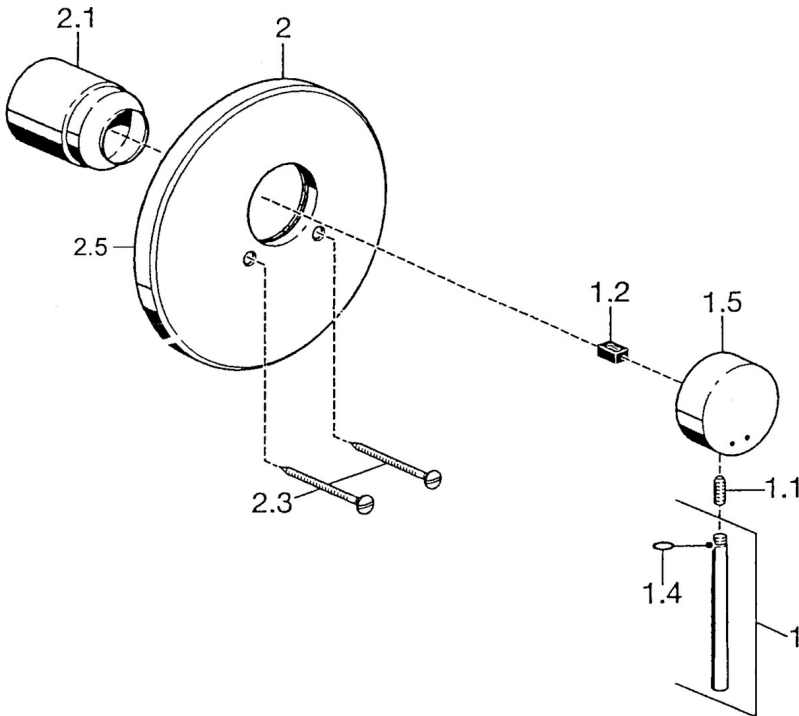

EAN: 4015474021624  
[static.hansa.com/51109101](http://static.hansa.com/51109101)

- Soluzioni doccia
- Set esterno, Monocomando
- Montaggio a parete con unità d'incasso
- Cromo
- Placca rotonda

## Parti di ricambio

### SP51109101

	Nome	Codice
1	Leva, 80 mm Cromo Fuori produzione	59912122
1.1	Screw, M5x8, SW2.5	59904755
1.2	Adattatore	59904778
1.4	O-ring, d 6x1	59912136
1.5	Cappuccio Cromo Fuori produzione	59912143
2	Piastra, d 188 mm Cromo	59912124
2.1	Cappuccio Cromo	59904820
2.3	Screw, M5x65 Cromo	59904847
N.I.	Prolunga, 20 mm	59904983